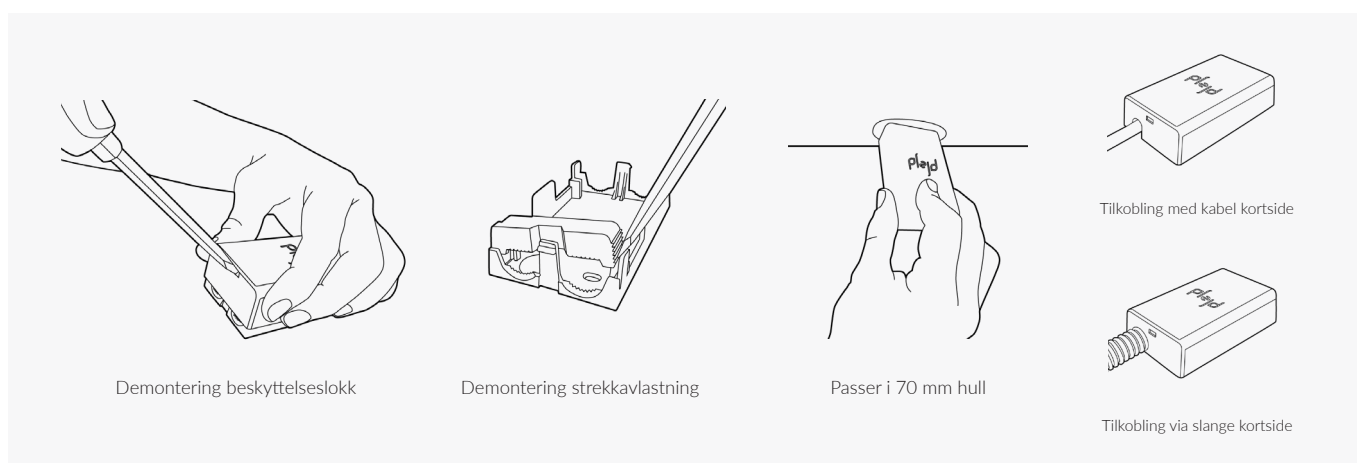

# Monteringsboks

MNT-02  
EL 14 004 91

Monteringsboks brukes til å montere valgfri pille fra Plejd på vegg eller i skap, slik at de er berørings sikre.

- Kabeltilkobling med strekkavlastning.
- Tilkobling med slange Ø16 mm.
- Knockout for tilkobling i bunn samt på hver kortside.
- Dimensjoner 93x53x25 mm.

Demontering beskyttelseslokk

Demontering strekkavlastning

Passer i 70 mm hull

Tilkobling med kabel kortside

Tilkobling via slange kortside

**DIMENSJONER**  
93x53x25 mm  
Ø16 Slange

**IP-KLASSE**  
IP20