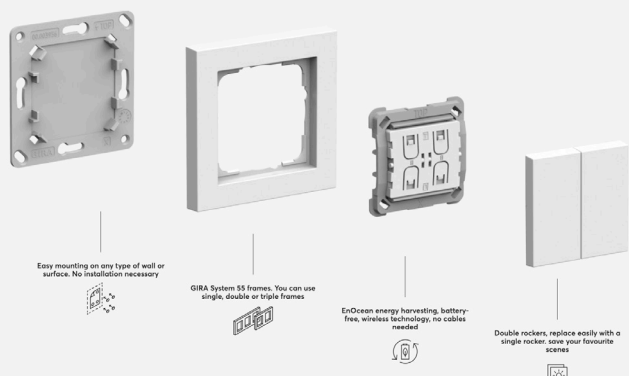

Bryteren kan kobles direkte til Phillips Hue Bridge V2, så ingen ekstra Hub er nødvendig. Flere brytere kan legges til i konfigurasjonen din når som helst. Ønsker du å benytte lys styringen i en smarthussentral, kan du gjøre det så lenge sentralen gir støtte for det.

Produktet skal installeres iht. gjeldende installasjonsveiledning. All FDV-informasjon er inkludert på dette oppslaget. For ytterligere informasjon henvises til installasjonsveiledning