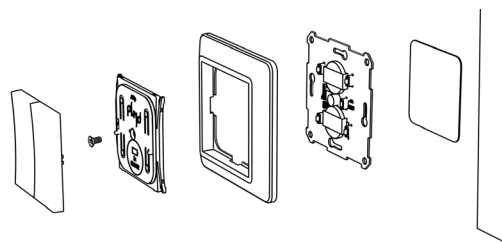

Trådløs trykkbryter

WPH-01

Trådløs trykknapp som muliggjør trådløs styring av ett eller flere produkter fra Plejd. Plasseres enkelt på valgfri plass med dobbeltsidig tape eller montering i eksisterende veggboкс. Innstillinger gjør du enkelt i appen Plejd.

- Brukes som direktestyring av pille (f.eks. DIM-01-2P), endevender eller som scenariorbryter.
- Beregnet batteritid opptil 200 000 klikk eller 15 år. (Utskiftbart batteri).
- Velg mellom enkel eller dobbelvippe (1-pol/kronevender).
- Vipper som passer med Elko RS/Plus eller Schneider Exxact inkludert, se artikkellisten for forskjellige fargevalg.

Montering utenpå veggbokser med skruerep.

Montering med medfølgende tape på vegg/flis.

DRIFTSTEMPERATUR

-25 til +35 °C
Ikke-kondenserande

DIMENSJONER

71x71x14 mm
Sentralplate 55x55 mm

RADIO

2,4 GHz mesh
Bluetooth®