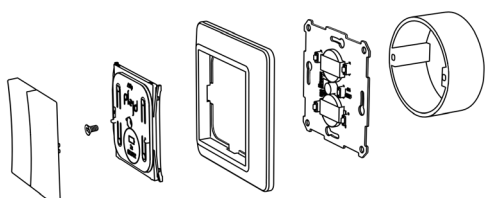

Trådløs trykkbryter

WPH-01

Trådløs trykknapp som muliggjør trådløs styring av ett eller flere produkter fra Plejd. Plasseres enkelt på valgfri plass med dobbeltsidig tape eller montering i eksisterende veggboкс. Innstillinger gjør du enkelt i appen Plejd.

- Brukes som direktestyring av pille (f.eks. DIM-01-2P), endevender eller som scenariorbryter.
- Beregnet batteritid opptil 200 000 klikk eller 15 år. (Utskiftbart batteri).
- Velg mellom enkel eller dobbelvippe (1-pol/kronevender).
- Vipper som passer med Elko RS/Plus eller Schneider Exxact inkludert, se artikkellisten for forskjellige fargevalg.

Montering utenpå veggbokser med skruerep.

Montering med medfølgende tape på vegg/flis.

DRIFTSTEMPERATUR

-25 til +35 °C
Ikke-kondenserande

DIMENSJONER

71x71x14 mm
Sentralplate 55x55 mm

RADIO

2,4 GHz mesh
Bluetooth®