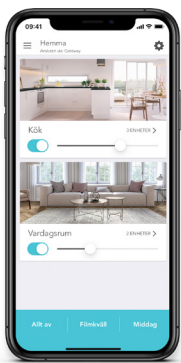

Smart belysning från Plejd

Grattis!

Ditt hem är utrustat med smart belysning från Plejd. Installationen är klar och du kan enkelt styra belysningen med din vanliga knapp eller via appen Plejd.

Här är några enkla steg för att komma igång med appen:

1. Ladda ner appen Plejd från App Store eller Google Play.
2. Skapa ett användarkonto i appen.
3. Anslut till ditt nya system genom att använda din systemkod.

Plejd-appen

Appen är ett komplement till din traditionella tryckknapp. Den fungerar som ett enkelt verktyg för att konfigurera och styra belysningen i ditt hem. Du kan även styra din Plejd-belysning med Apple Watch.

Scenarion

Skapa belysning som passar dig vid alla tillfällen och styr den från din knapp eller i appen. Släck alla lampor med ett enkelt klick på knappen i hallen när du går till jobbet eller varför inte starta filmkvällscenariot från soffan med appen.

Semesterläge

När du inte är hemma kan du låta semesterläget tända och släcka din belysning automatiskt. Den här funktionen kräver en Gateway.

Gatewayfunktioner

Med vår Gateway kan du styra belysningen på distans. Du kan även aktivera Google Home och därigenom koppla ihop dina andra smarta produkter med Plejds ekosystem. Google Home möjliggör även röststyrning med kommandon såsom "Ok Google, tänd i köket".