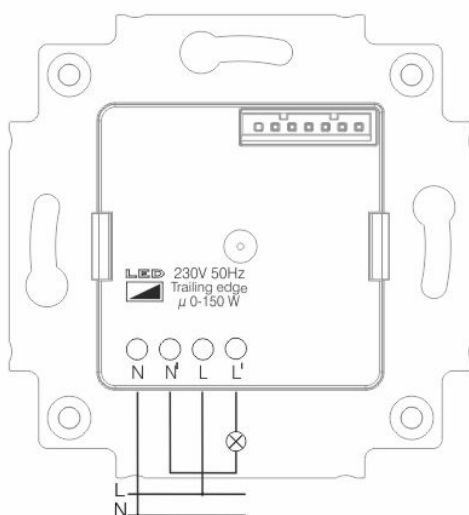

KOBLINGSSKJEMA