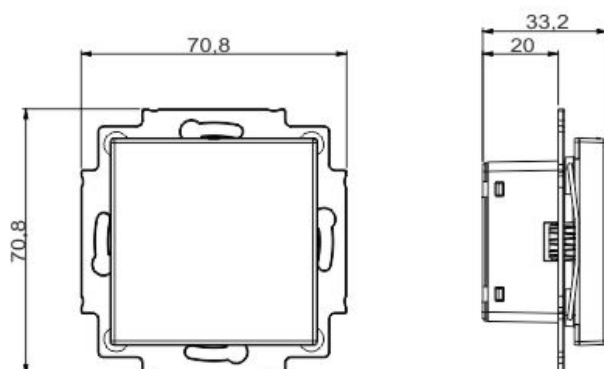

## SPESIFIKASJONER

---

**Maks belastning LED:** 150

**Astroforskyvning** : +/- 90 min

**Gangreserve:** Ca 10 år

**Utganger:** 10A

**Kapsling:** IP20

**Mål (B x H x D):** 84x84x33,2mm (med ramme)