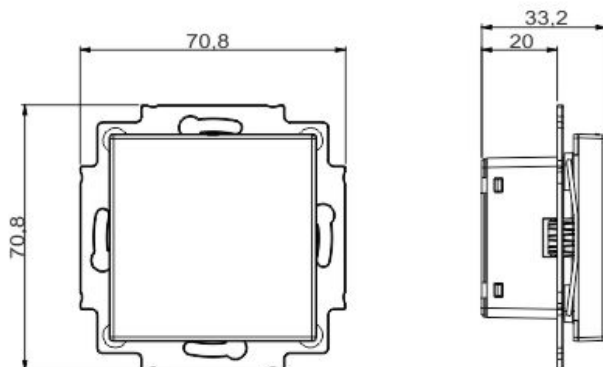

KOBLINGSSKJEMA

MÅLSKISSE

SPESIFIKASJONER

Maks belastning LED: 150

Astroforskyvning : +/- 90 min

Gangreserve: Ca 10 år

Utganger: 10A

Kapsling: IP20

Mål (B x H x D): 84x84x33,2mm (med ramme)

Driftsspenning: 230VAC 50Hz

Systemkrav: Android 7.0/iOS 12.0 eller nyere

Materiale: Selvslukkende termoplast

Programplasser : 100

Egetforbruk: 0,5W

Omgivelsestemperatur: -25 til +45°C