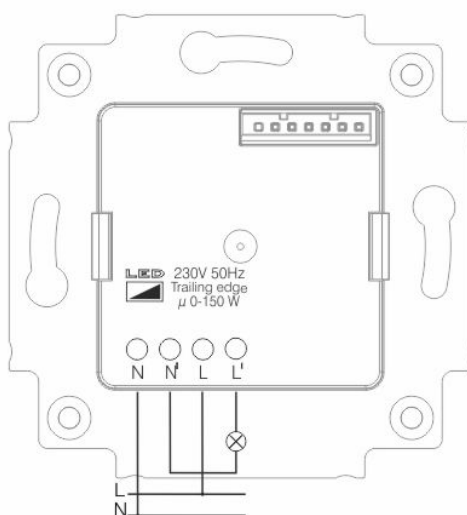

Astrodimmer MM7692 Mi.Control

Variant: Ur MM7692 Mi.Control Astro Dim Uke 1K 2POL BT svart matt
u/ramme

Art.nr: LA1141BT

El.nr: 1400044

INFORMASJON

Astrodimmer MM7692 Mi.Control er et moderne 2-polt astrour med opptil 150W LED faseavsnitt dimming, 100 minneplasser og 10 års gangreserve. Uret har all den funksjonalitet og kvalitet du forventer fra et Micro Matic astrour. Foruten minnefunksjon og min/maks-verdi kan selvfølgelig lysnivå stilles individuelt for hvert program/hendelse man programmerer. Programmering gjøres via integrert Bluetooth med Mi.Control-appen som er fritt tilgjengelig i App Store og Google Play. Det er mulig å fjernstyre uret innenfor rekkevidde på opptil 75m fri sikt, eller om lag 10 meter innendørs. MM7692 er tilgjengelig i fargene hvit matt, Exxact hvit matt og svart matt, hvor Exxact og svart leveres uten ramme for å redusere unødig plastavfall. Uret leveres i ny og miljøforbedret emballasje. Uret monteres i standard veggboкс eller direkte på vegg med påveggskappe MTC-VH.

KOBLINGSSKJEMA

MÅLSKISSE

SPESIFIKASJONER

Maks belastning LED: 150

Astroforskyvning : +/- 90 min

Gangreserve: Ca 10 år

Utganger: 10A

Kapsling: IP20

Mål (B x H x D): 84x84x33,2mm (med ramme)

Driftsspenning: 230VAC 50Hz

Systemkrav: Android 7.0/iOS 12.0 eller nyere

Materiale: Selvslukkende termoplast

Programplasser : 100

Egetforbruk: 0,5W

Omgivelsestemperatur: -25 til +45°C

MONTERING

Uret bygger bare 20mm inn i veggboksen og er utstyrt med elevatorklemmer slik at det raskt og enkelt kan monteres i standard veggboks eller med påveggkappe type MTC-VH. Ut av esken kan uret slå lys av/på og dimme mellom 5-100%. Resterende funksjonalitet må aktiveres via appen Mi.Control.