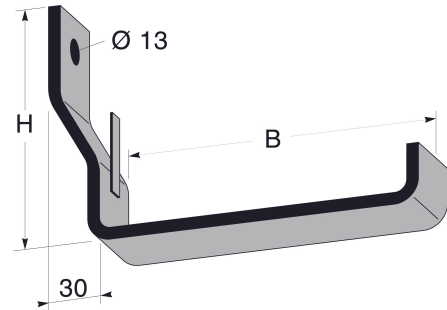

FDV

Utvendig veggkons.150mm Varmf MP-538Z
El.nr. 1353834

Beskrivelse	B = 150 mm, H = 125 mm, Makslast 50 kg
Bredde (mm)	195.00
Høyde/dia (mm)	130.00
Lengde (mm)	40.00
Vekt (g)	600.00

Anvendes som veggkonsoll til kabelrenner 150mm