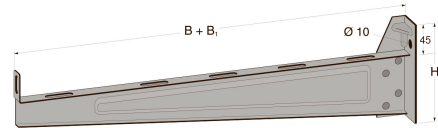

FDV

Veggkonsoll KL 600mm Sendz MP-762S
El.nr. 1353213

Bredde (mm)	150.00
Høyde/dia (mm)	43.00
Lengde (mm)	600.00
Vekt (g)	1320.00

Veggkonsoll for kabelstiger, gitterbaner og kabelrenner.
For porøse vegger bruk underlagsplate (13 531 77 eller 13 531 97)

Bruddlast:	= 1,7ggr
Makslast:	150 kg.