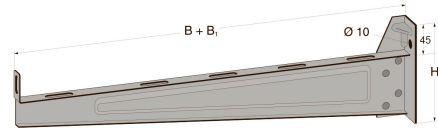

FDV

Veggkonsoll KL 500mm Sendz MP-756S
El.nr. 1353211

Bredde (mm)	150.00
Høyde/dia (mm)	43.00
Lengde (mm)	500.00
Vekt (g)	1120.00

Veggkonsoll for kabelstiger, gitterbaner og kabelrenner.
For porøse vegger bruk underlagsplate (13 531 77 eller 13 531 97)

Bruddlast:	= 1,7ggr
Makslast:	150 kg.