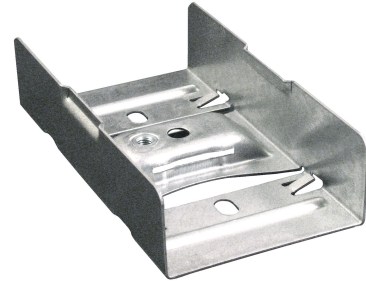

FDV

Bærende skjøtejern 500 Sendz MP-374S
El.nr. 1353066

Bredde (mm)	180.00
Høyde/dia (mm)	40.00
Lengde (mm)	500.00
Vekt (g)	1010.00

Skjøten har en innebygd bærekonsoll. Låseklips brukes for låsing av skjøten på banebredde 100-600 mm.