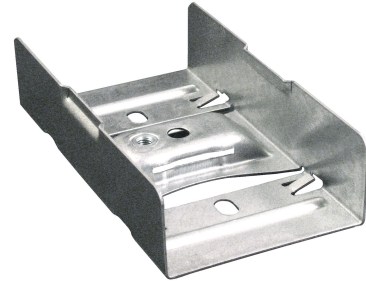

FDV

Bærende skjøtejern 400 Sendz MP-364S
El.nr. 1353065

Bredde (mm)	30.00
Høyde/dia (mm)	85.00
Lengde (mm)	405.00
Vekt (g)	830.00

Skjøten har en innebygd bærekonsoll. Låseklips brukes for låsing av skjøten på banebredde 100-600 mm.