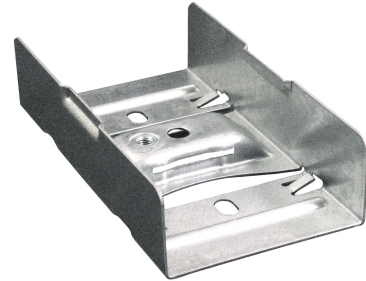

FDV

Bærende skjøtejern 300 Sendz MP-354S
El.nr. 1353064

Bredde (mm)	180.00
Høyde/dia (mm)	45.00
Lengde (mm)	300.00
Vekt (g)	650.00

Skjøten har en innebygd bærekonsoll. Låseklips brukes for låsing av skjøten på banebredde 100-600 mm.