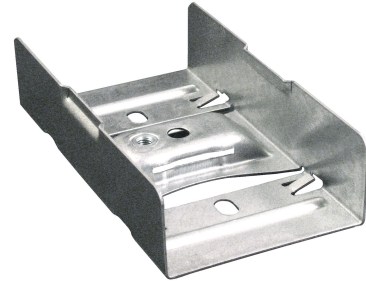

FDV

Bærende skjøtejern 200 Sendz MP-344S
El.nr. 1353063

Bredde (mm)	180.00
Høyde/dia (mm)	45.00
Lengde (mm)	200.00
Vekt (g)	470.00

Skjøten har en innebygd bærekonsoll. Låseklips brukes for låsing av skjøten på banebredde 100-600 mm.