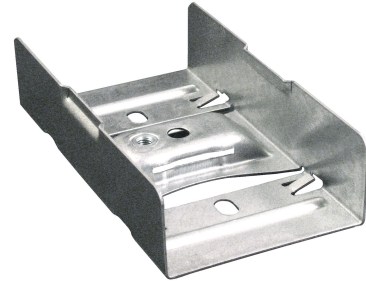

FDV

Bærende skjøtejern 100 Sendz MP-324S
El.nr. 1353061

Bredde (mm)	180.00
Høyde/dia (mm)	45.00
Lengde (mm)	100.00
Vekt (g)	300.00

Skjøten har en innebygd bærekonsoll. Låseklips brukes for låsing av skjøten på banebredde 100-600 mm.