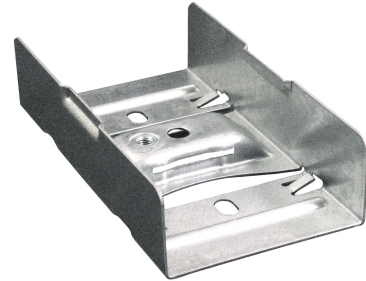

FDV

Bærende skjøtejern 50 Sendz MP-396S
El.nr. 1353060

Bredde (mm)	42.00
Høyde/dia (mm)	47.00
Lengde (mm)	180.00
Vekt (g)	210.20

Skjøten har en innebygd bærekonsoll. 50-75 mm har innebygd friksjonslås.

Makslast for bærende skjøtejern:	150 kg ved jevnt fordelt last.
Bruddlast:	= 1,7ggr makslast.