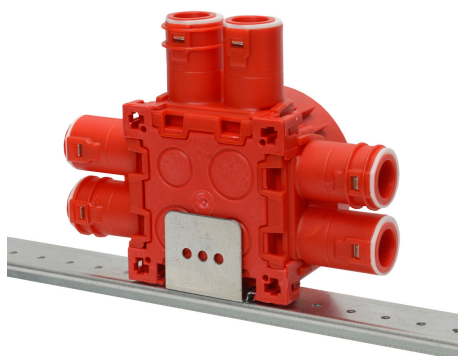

Skive

Skiven monteres på siden av stendere og unngår konflikt med veggplater. Kan også benyttes som boksfeste på Stender-fix Teleskop.

EI.Nr	Type	Pakning
1342817	Skive	25

Teknisk info:

Utført i stål.