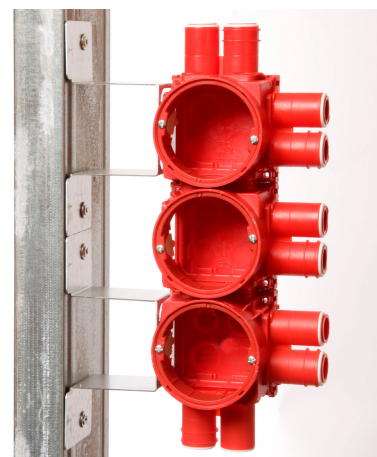

Brakett

Braketten sidemonteres på stendere og unngår konflikt med veggplate. Gir automatisk rett avstand til veggplater og dørlister.

| EI.Nr | Type | Pakning |
|---------|---------|---------|
| 1342816 | Brakett | 25 |

Teknisk info:

Utført i stål.