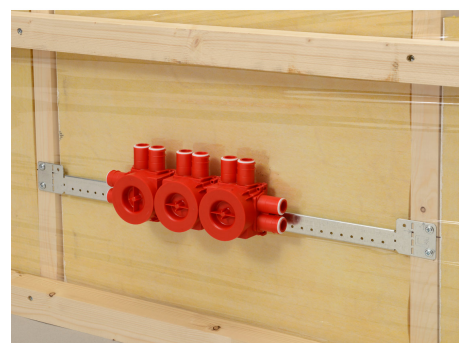

Teleskop

Teleskopisk montasjeskinne for el-bokser i vegg og tak på tre eller stålstendere. Skinnen gir automatisk rett avstand til veggplater. Benytt Stender-fix Skive for feste av vegg-bokser på skinnen

EI.Nr	Type	L mm	Pakning
1342815	Teleskop	370-650	25

Teknisk info:

Utført i stål.