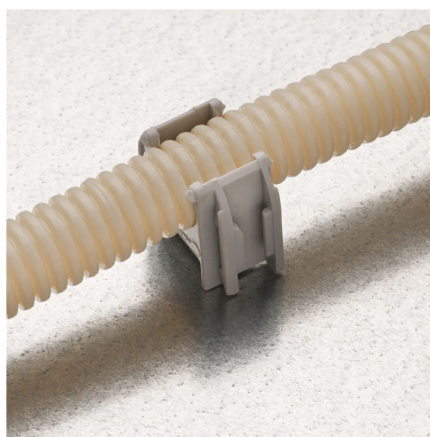

[← Tilbake](#)

Feste i mur og betong

## EC

[se video](#) [FDV](#)

For montering av rør fra 16-50 mm. Alle typer EC-fester kan klipses til hverandre uavhengig av dimensjon. EC-festene kan klipses på rørfestet AKS eller skrues fast til underlaget. Kan også klipses på stripsfestene ESD, EKP og ESP. Låsebøyle UVB kan festes på rørfestet EC.

\*Leveres i robust plastbøtte.