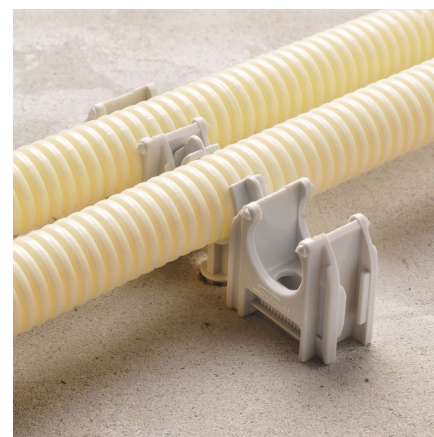

[← Tilbake](#)

Feste i mur og betong

## EC

[se video](#) [FDV](#)

For montering av rør fra 16-50 mm. Alle typer EC-fester kan klipses til hverandre uavhengig av dimensjon. EC-festene kan klipses på rørfestet AKS eller skrues fast til underlaget. Kan også klipses på stripsfestene ESD, EKP og ESP. Låsebøyle UVB kan festes på rørfestet EC.

\*Leveres i robust plastbøtte.