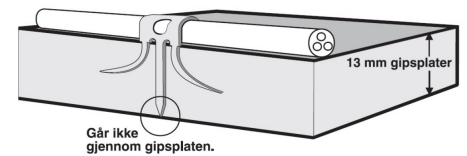

# MG-klammer

Patentert klammer gir sikker montasje på gipsplater. Innslagsverktøy: M-30

EI.Nr	Type	Farge	Stift L mm	Pakning
MG-klammer, ovale: for feste av PR-kabler 2x1,5mm <sup>2</sup> - 2x2,5mm <sup>2</sup> 2148				
1323108	MG-O-13	Hvit	13	150
1305198	MG-O-13	Sort	13	150
MG-klammer, runde: for feste av PR-kabler 3x1,5mm <sup>2</sup> - 2x4mm <sup>2</sup> 2172				
1323109	MG-R-13	Hvit	13	150
1305199	MG-R-13	Sort	13	150
MG-klammer, runde: for feste av kabler fra 5-7 mm Ø 196				
1323110	MG-B-13	Hvit	13	150
1323021	MG-B-13	Sort	13	150

Går ikke gjennom gipsplaten.