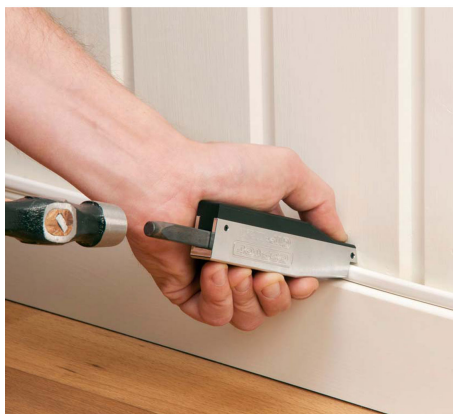

## GTP-maxi

---

Robust innslagsverktøy for Gips- og TP-klammer. Verktøyet har samme funksjon som GTP-mini.

EI.Nr	Type	Pakning
1322527	GTP-maxi	1

Se info om TP-klammer her: <http://castoras.no/produkt/?id=20>

### Teknisk info:

---

Utført i slagfast plast og herdet stål