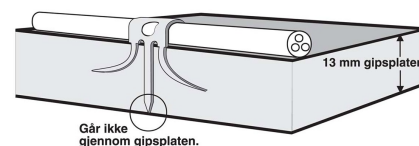

[← Tilbake](#)

Feste på Gips

Gipsklammer

[se video](#) [FDV](#)

For feste av kabler på gips inne og ute. Patentert klammer gir sikker og holdbar montasje på gipsplater. Innslagsverktøy: GTP-mini eller GTP-maxi.