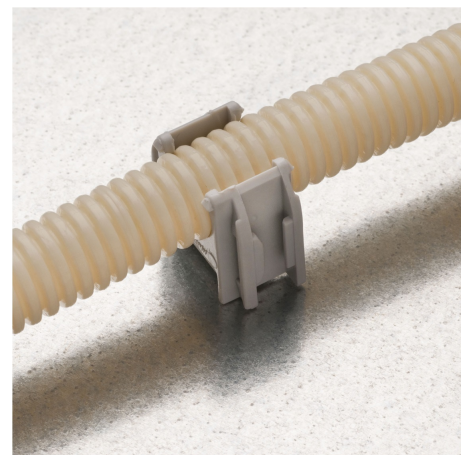

EC

For montering av rør fra 16-50 mm. Alle typer EC-fester kan klipses til hverandre uavhengig av dimensjon. EC-festene kan klipses på rørfestet AKS eller skrues fast til underlaget. Kan også klipses på stripsfestene ESD, EKP og ESP. Låsebøyle UVB kan festes på rørfestet EC.

*Leveres i robust plastbøtte.

Teknisk info:

Utført i UV-stabilisert, halogenfri og korrosjonsfri Polyamid. -20 - +85°C. Uttrekkskraft 40kg. Bor Ø 6mm.