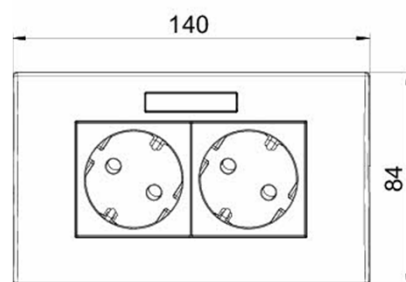

#### Komplett stikk, modul 45 dobbel

Type: SDE-ORW D3RW2B

Art. nr.: – 6119 45 2

**El. Nr.: – 12 344 40**

Inkluderer:

Adapter - 71MT2 45

Ramme - AR45-BF2 RW

Stikk - SKS-D3 RW2