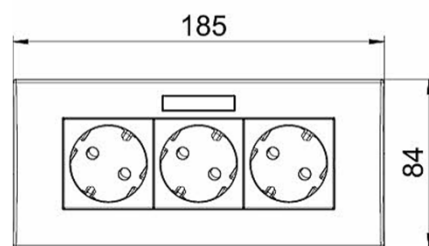

#### Komplett stikk, modul 45 trippel

Type: SDE-ORW D3RW3B

Art. nr.: – 6119 45 3

**El. Nr.: – 12 344 41**

Inkluderer:

Adapter – 71MT3 45-2

Ramme – AR45-BF3 RW

Stikk – SKS-D3 RW3