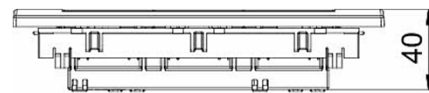

#### Komplett stikk, modul 45 trippel

Type: SDE-ORW D3RW3B

Art. nr.: – 6119 45 3

**El. Nr.: – 12 344 41**

Inkluderer:

Adapter – 71MT3 45-2

Ramme – AR45-BF3 RW

Stikk – SKS-D3 RW3