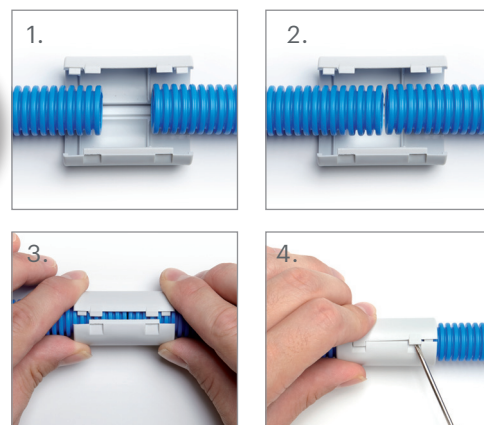

Skarvmuffar & Rörböjar

INNOVATIONS FROM PM FLEX

E-nr	Benämning
14 006 50	Skarvmuff 10 mm
14 006 51	Skarvmuff 12 mm
14 006 52	Skarvmuff 16 mm
14 006 53	Skarvmuff 20 mm
14 006 54	Skarvmuff 25 mm
14 006 55	Skarvmuff 32 mm
14 006 56	Skarvmuff 40 mm
14 006 57	Skarvmuff 50 mm
14 006 72	Skarvmuff 16 mm med lås
14 006 73	Skarvmuff 20 mm med lås
14 006 74	Skarvmuff 25 mm med lås
14 006 75	Skarvmuff 32 mm med lås
14 006 76	Skarvmuff 40 mm med lås
14 006 77	Skarvmuff 50 mm med lås
14 006 58	Skarvmuff 16 mm röd
14 006 59	Skarvmuff 20 mm röd
14 006 92	Öppningsbar skarvmuff 16 mm
14 006 93	Öppningsbar skarvmuff 20 mm
14 006 68	Övergångsmuff 16-20 mm
14 006 62	Rörböj 16 mm
14 006 63	Rörböj 20 mm
14 006 64	Rörböj 25 mm
14 006 65	Rörböj 32 mm
14 006 66	Rörböj 40 mm
14 006 67	Rörböj 50 mm

- ✓ Röda för brandlarmsinstallationer!
- ✓ UV-beständiga vita skarvmuffar!
- ✓ Vita för en enhetlig installation!
- ✓ Halogenfria!

How to use:

Våra öppningsbara skarvmuffar gör det enkelt och snyggt att skarva flexrör. Installationen kan lätt justeras med hjälp av dessa och de är enkla att montera och demontera.

Öppningsbara!

pm
FLEX