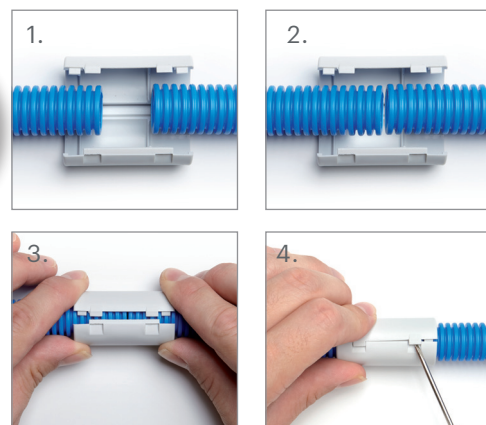

Skarvmuffar & Rörböjar

INNOVATIONS FROM PM FLEX

E-nr	Benämning
14 006 50	Skarvmuff 10 mm
14 006 51	Skarvmuff 12 mm
14 006 52	Skarvmuff 16 mm
14 006 53	Skarvmuff 20 mm
14 006 54	Skarvmuff 25 mm
14 006 55	Skarvmuff 32 mm
14 006 56	Skarvmuff 40 mm
14 006 57	Skarvmuff 50 mm
14 006 72	Skarvmuff 16 mm med lås
14 006 73	Skarvmuff 20 mm med lås
14 006 74	Skarvmuff 25 mm med lås
14 006 75	Skarvmuff 32 mm med lås
14 006 76	Skarvmuff 40 mm med lås
14 006 77	Skarvmuff 50 mm med lås
14 006 58	Skarvmuff 16 mm röd
14 006 59	Skarvmuff 20 mm röd
14 006 92	Öppningsbar skarvmuff 16 mm
14 006 93	Öppningsbar skarvmuff 20 mm
14 006 68	Övergångsmuff 16-20 mm
14 006 62	Rörböj 16 mm
14 006 63	Rörböj 20 mm
14 006 64	Rörböj 25 mm
14 006 65	Rörböj 32 mm
14 006 66	Rörböj 40 mm
14 006 67	Rörböj 50 mm

- ✓ Röda för brandlarmsinstallationer!
- ✓ UV-beständiga vita skarvmuffar!
- ✓ Vita för en enhetlig installation!
- ✓ Halogenfria!

How to use:

Våra öppningsbara skarvmuffar gör det enkelt och snyggt att skarva flexrör. Installationen kan lätt justeras med hjälp av dessa och de är enkla att montera och demontera.

Öppningsbara!

pm
FLEX