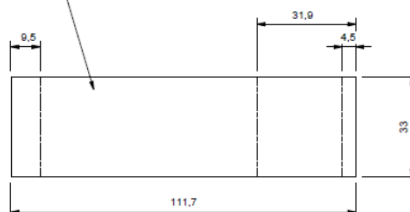

El. Nr.: 12 259 88

UTFOLDET PLATE

**Utjevningstykk for GK-K****Installasjonskanal, 70 x 130 m.m.**

Farge: Renhvit RAL 9010

Materiale: Stål

Type: G-SVS70130RW NO

Art. nr.: 6279 75 2

El. Nr.: 12 259 89

UTFOLDET PLATE

**Utjevningstykk for GK-K****Installasjonskanal, 70 x 170 m.m.**

Farge: Renhvit RAL 9010

Materiale: Stål

Type: G-SVS70170RW NO

Art. nr.: 6279 75 3

El. Nr.: 12 259 90

UTFOLDET PLATE