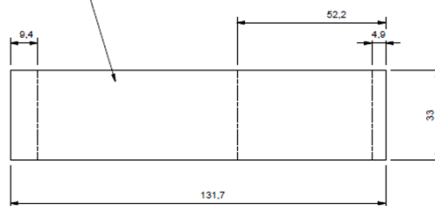

UTFOLDET PLATE