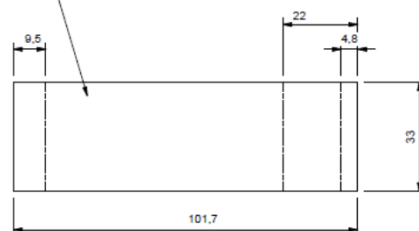

Skjøteskjuler for tildekking av avsgde kanalskjøtekanter og ujevne skjøter.

**Utjevningstykk for GK-K****Installasjonskanal, 70 x 110 m.m.**

Farge: Renhvit RAL 9010

Materiale: Stål

Type: G-SVS70110RW NO

Art. nr.: 6279 75 1

El. Nr.: 12 259 88

UTFOLDET PLATE

**Utjevningstykk for GK-K****Installasjonskanal, 70 x 130 m.m.**

Farge: Renhvit RAL 9010

Materiale: Stål

Type: G-SVS70130RW NO

Art. nr.: 6279 75 2

El. Nr.: 12 259 89

UTFOLDET PLATE

**Utjevningstykk for GK-K****Installasjonskanal, 70 x 170 m.m.**

Farge: Renhvit RAL 9010

Materiale: Stål

Type: G-SVS70170RW NO

Art. nr.: 6279 75 3

El. Nr.: 12 259 90

UTFOLDET PLATE