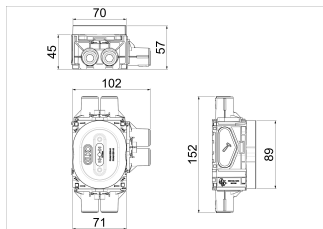

Målskisse

Koblings skjema

ELKO AS

E-post: elko@elko.no
Internett: www.elko.no
Bank: 6219.05.15880
Foretaksnr: NO 911 382 563 MVA

Hovedkontor
Sandstuveien 68, NO-0680 Oslo
Postboks 6598 Etterstad, NO-0607 Oslo
Tlf.: +47 67 80 73 00
Faks: +47 67 80 73 01

Fabrikk
Sporpind Industriområde, NO-3340 Åmot
Tlf.: +47 32 78 91 00
Faks: +47 32 78 91 01