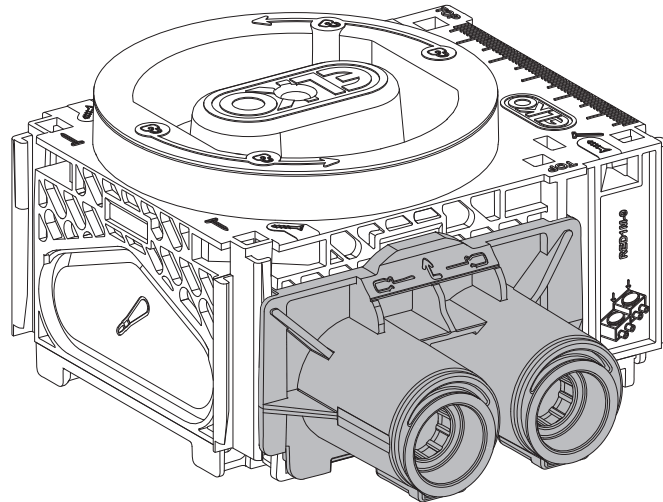

Flexi + Stubs Removal

NNZ5675900-00

ELKO AB,
Box 5115,
121 17 Johanneshov
www.elko.se/kundsupport

ELKO AS,
Pb. 6598 Etterstad, 0607 Oslo
www.proff.elko.no/kontakt-oss

Flexi + Stub variants

NNZ5676900-00

ELKO AB,
Box 5115,
121 17 Johanneshov
www.elko.se/kundsupport