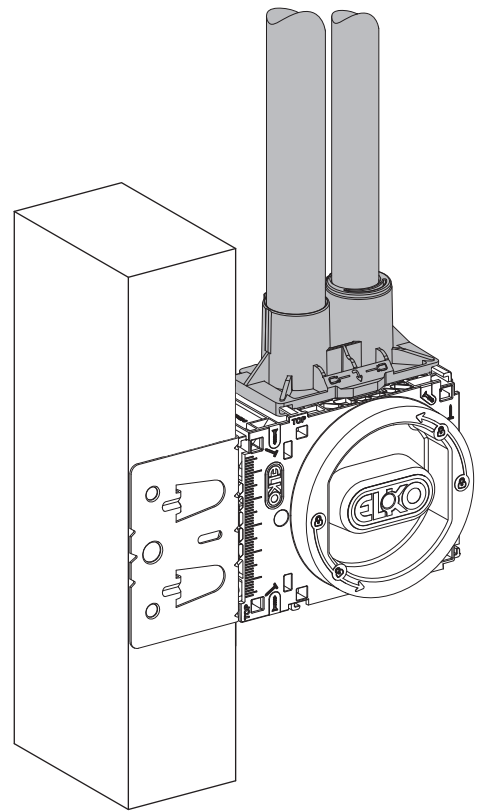

Flexi + Stubs Removal

NNZ5675900-00

ELKO AB,
Box 5115,
121 17 Johanneshov
www.elko.se/kundsupport

ELKO AS,
Pb. 6598 Etterstad, 0607 Oslo
www.proff.elko.no/kontakt-oss

Flexi + Stub variants

NNZ5676900-00

ELKO AB,
Box 5115,
121 17 Johanneshov
www.elko.se/kundsupport