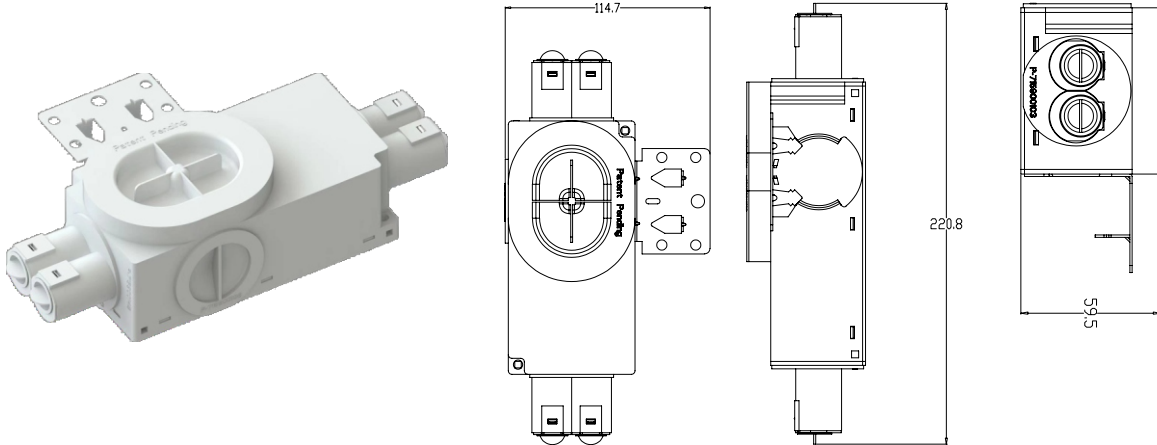

Namron Bigboks enkel 1,5 x 71mm 4 løp 16/20mm

El. nr. 1214932

El-nr	EAN	Produkt	Farge
1214933	7070990331708	Namron Bigboks enkel 1,5 4 løp 16/20mm	Hvit

Teknisk beskrivelse

Montering:	Skjulte bokser for innfelling
Materiale:	Kunststoff (PP, PA,PE) Halogenfri (Lavhalogen) og flammehemmende plast.
Dybde:	59mm
Festeskruer:	33mmx3mm selvgjengende hurtig gjenger.
Byggesystem:	Modulbasert.
Ekstraustyr:	Stusser: 2x16/20mm, 2x16/20+16mm, 4x16mm, 5x16mm, 25mm, 32mm, 40mm, 50mm, Skjøtestykke 71mm, skjøtestykke 84mm, blindstuss, stenderfeste m/spiker, Stenderfeste for nedfelte skruer.
Glødetråd test	850 grader Celsius
Utsparring:	73mm
Sertifisering:	CE
Standard:	CEE publikasjon 7 XIII. EMKO-TUI (25) SF 101/76 (Nordisk). NEK 516:82.

Super enkelt byggesystem

Stusser og stenderfeste demonteres fra boks ved å trekke stussen noe ut i øvre kant. Når låsetaggen er synlig visis stussen eller stenderfeste mot klokken til stussen er løs. Verktøy skal ikke brukes på stusser eller stenderfester. Når stussen er tatt av kan skjøtestuss monteres ved å sette skjøtestykke i stusshullet og dreie med klokken 90 grader. Twistline stusslås som brukes på Twistline veggbokser, multibokser, takbokser, skapmuffer, skjøtemuffer er konstruert slik at rør enkelt kan visis ut etter montering uten at stusslås ødelegges.