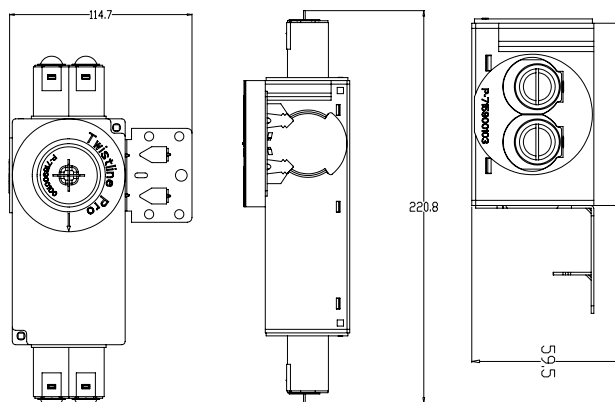

Namron Bigboks enkel 71mm 4 løp 16/20mm

El. nr. 1214932

El-nr	EAN	Produkt	Farge
1214932	7070990331692	Namron Bigboks enkel 71mm 4 løp 16/20mm	Hvit

Teknisk beskrivelse

Montering:	Skjulte bokser for innfelling
Materiale:	Kunststoff (PP, PA,PE) Halogenfri (Lavhalogen) og flammehemmende plast.
Dybde:	59mm
Festeskruer:	33mmx3mm selvgjengende hurtig gjenger.
Byggesystem:	Modulbasert.
Ekstraustyr:	Stusser: 2x16/20mm, 2x16/20+16mm, 4x16mm, 5x16mm, 25mm, 32mm, 40mm, 50mm, Skjøtestykke 71mm, skjøtestykke 84mm, blindstuss, stenderfeste m/spiker, Stenderfeste for nedfelte skruer.
Glødetråd test	850 grader Celsius
Utsparing:	73mm
Sertifisering:	CE
Standard:	CEE publikasjon 7 XIII. EMKO-TUI (25) SF 101/76 (Nordisk). NEK 516:82.

Super enkelt byggesystem

Stusser og stenderfeste demonteres fra boks ved å trekke stussen noe ut i øvre kant. Når låsetaggen er synlig vris stussen eller stenderfeste mot klokken til stussen er løs. Verktøy skal ikke brukes på stusser eller stenderfester. Når stussen er tatt av kan skjøtestuss monteres ved å sette skjøtestykke i stusshullet og dreie med klokken 90 grader. Twistline stusslås som brukes på Twistline veggbokser, multibokser, takbokser, skapmuffer, skjøtemuffer er konstruert slik at rør enkelt kan vris ut etter montering uten at stusslås ødelegges.