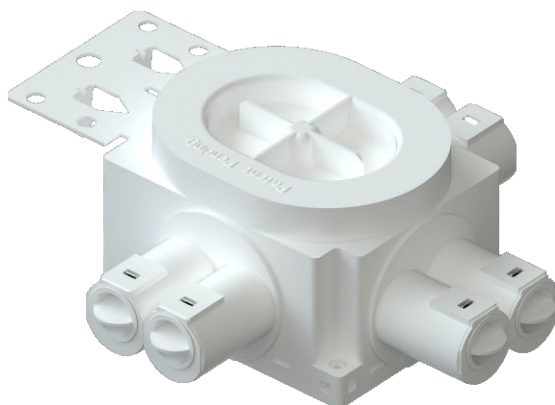

## Namron 1,5 veggboks liggende m/stenderfeste

El-nr	EAN	Produkt	Farge
1214931	70709990330992	1,5 veggboks liggende m/ stenderfeste	Hvit

### Teknisk beskrivelse

Montering:	Skjulte bokser for innfelling
Materiale:	Kunststoff (PP, PA,PE). Halogenfri (lavhalogen) selvslukkende og flammehemmende plast.
Dybde:	59-120mm
Festeskruer:	33mm x 3mm selvgjengende hurtig gjenger
Byggesystem:	Modulbasert
Ekstraustyr:	Stuss 2 x 16/20mm, 2 x 16/20+16mm, 4 x 16mm, 5 x16mm Stuss 25mm, 32mm, 40mm, 50mm. Blindstuss, skjøtestuss 71mm og skjøtestuss 84mm Stenderfeste for spiker og stenderfeste for skruer (GP37) Utforingsring enkel 6mm, 1,5 x 6mm, dobbel x 6mm
Glødetråd test:	> 750 °C
Utsparing:	73mm
Sertifisering:	CE
Standard:	CEE publikasjon 7 XIII. EMKO-TUI (25) SF 101/76 (Nordisk). NEK 516:82.

Super enkelt byggesystem.

Stusser og stenderfeste demonteres fra boksen ved å trekke stussen noe ut i øvre kant. Når låsetaggen er synlig vis stussen eller stenderfeste mot klokken og stussen er løs. Verktøy skal ikke brukes på stusser eller stenderfester. Når stussen er tatt av kan skjøtestuss monteres ved å sette skjøtestykke i stusshullet og dreies med klokken 45 grader.

Twistline Probox Stusslås

Twistline Probox stusslås som brukes på Twistline bokser, skapmuffer og skjøtemuffer er konstruert slik at rør enkelt kan vis ut etter montering uten at stusslås ødelegges.