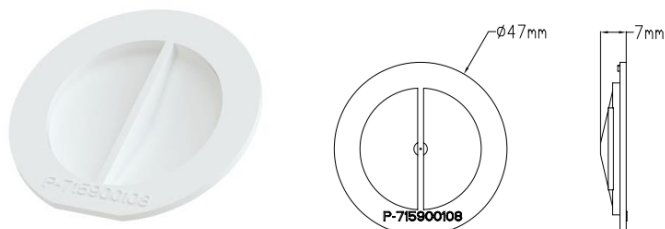

1201195	7070990328685	Namron blindlokk	Hvit