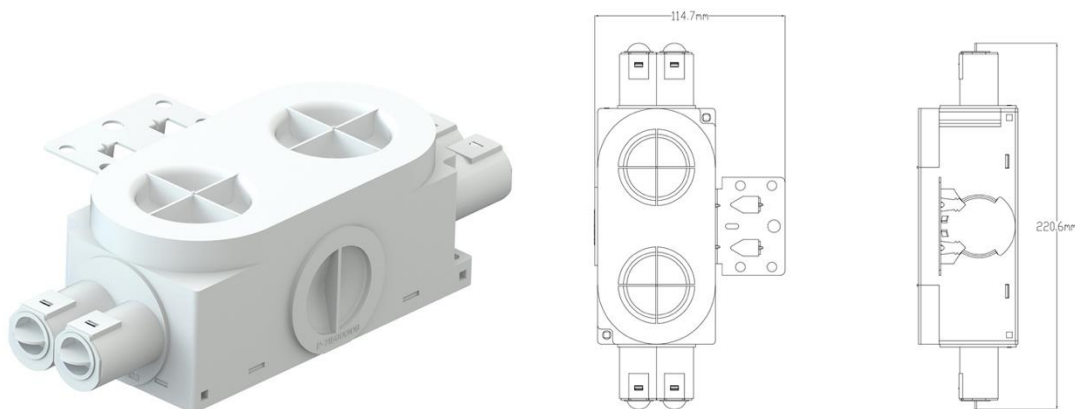

Veggboks dobbel 4 løp stender

| El-nr | EAN | Produkt | Farge |
|----------|---------------|-------------------------------------|-------|
| 12014907 | 7070990329521 | Namron veggboks dobbel 4løp stender | Hvit |

Teknisk beskrivelse

| | |
|-----------------|---|
| Montering: | Skjult boks for innfelling |
| Materiale: | Kunststoff (PP, PA, PE). Halogenfri (lavhalogen) selvslukkende og flammehemmende plast. |
| Festeskruer: | 33mm x 3mm selvgjøgende hurtig gjenger |
| Byggesystem: | Modulbasert |
| Ekstraustyr: | Stusser: 2 x 16/20mm, 2 x 16/20+16mm, 4 x 16mm, 25mm, 32mm, 40mm. Blindstuss, skjøtestuss 71mm. |
| Glødetråd test: | > 750 °C |
| Utsparing: | 73mm |
| Sertifisering: | CE |
| Standard: | CEE publikasjon 7 XIII. EMKO-TUI (25) SF 101/76 (Nordisk). NEK 516:82. |

Super enkelt byggesystem.

Stusser og stenderfeste demonteres fra boksen ved å trekke stussen noe ut i øvre kant. Når låsetaggen er synlig vis stussen eller stenderfeste mot klokken og stussen er løs. Verktøy skal ikke brukes på stusser eller stenderfester. Når stussen er tatt av kan skjøtestuss monteres ved å sette skjøtestykke i stusshullet og dreies med klokken 45 grader.

Twistline Probox Stusslås

Twistline Probox stusslås som brukes på Twistline bokser, skapmuffer og skjøtemuffer er konstruert slik at rør enkelt kan vis ut etter montering uten at stusslås ødelegges.

Tilbehør