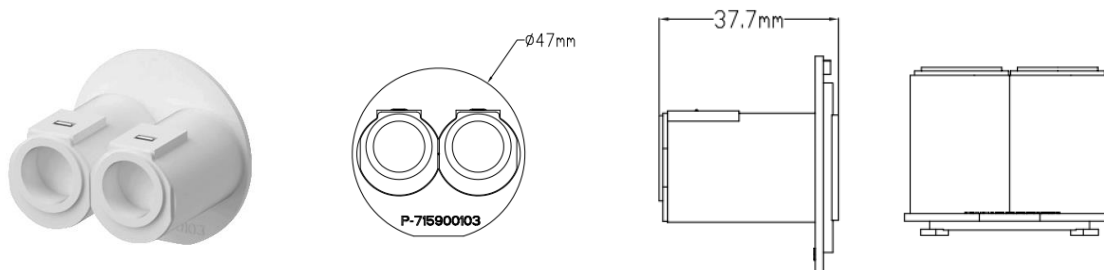

Tilbehør

1201190	7070990328630	Namron stuss 2 x 16/20	Hvit