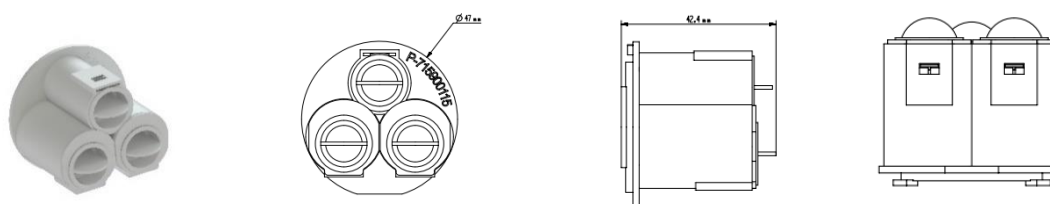

1201191	7070990328647	Namron stuss 2 x 16/20+16mm	Hvit