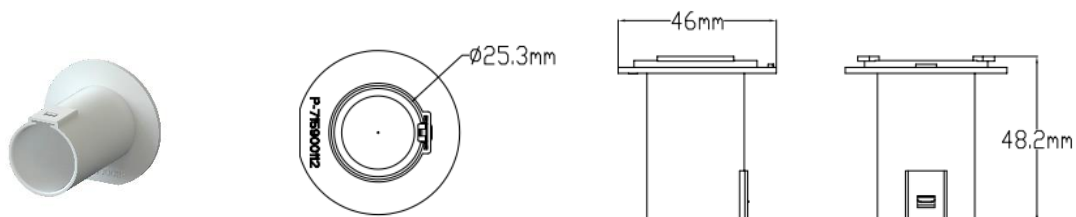

1201192	7070990328654	Namron stuss 1 x 25mm	Hvit