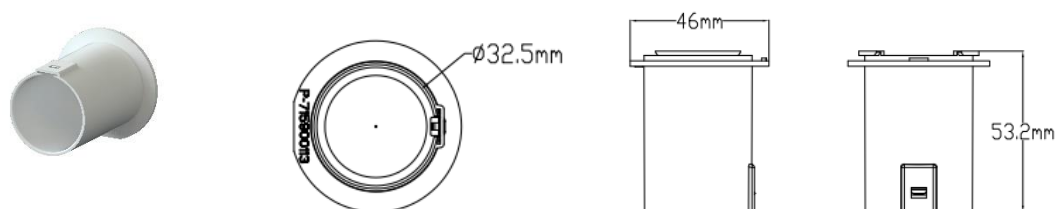

1201193	7070990328661	Namron stuss 1 x 32mm	Hvit