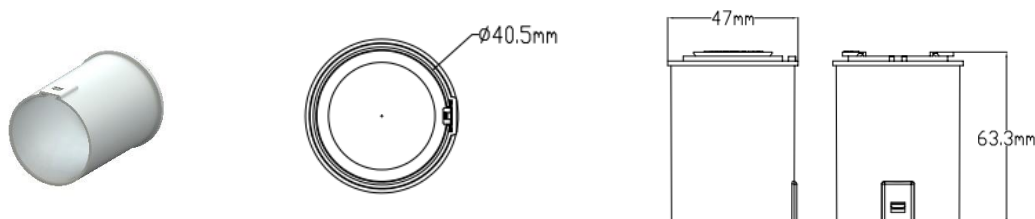

1201194	7070990328678	Namron stuss 1 x 40mm	Hvit