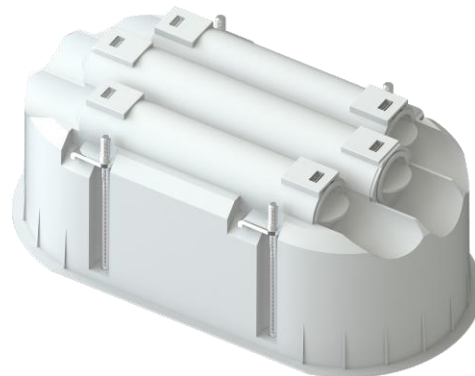

Modulboks

Multiboks 71mm 4 løp 16/20

Flere bokser kan bygges sammen til dobbel eller trippel bokser som er tilpasset R16 rammesystem.

1214904

1214905

1214906

El-nr	EAN	Produkt	Farge
1214904	7070990329491	Namron multiboks 71mm 4 løp 16/20	Hvit
1214905	7070990329507	Namron multiboks 1,5 4 løp 16/20	Hvit
1214906	7070990329514	Namron multiboks dobbel 6 løp 16/20	Hvit

Teknisk beskrivelse

Montering:	Ettermontering av skjulte bokser for innfelling
Utsparing:	73mm (71mm boreavstand ved skjøting av bokser)
Materiale:	Kunststoff PPHD Halogenfri (Lavhalogen) og flammehemmende plast
Dybde:	59mm
Plate tykkelse:	Maks 45mm
Festeskruer:	3mm x 53mm super raske hurtiggjenger.
Stusslås:	Twistline
Byggesystem:	R16, skjøtes med 16 eller 20mm rør.
Glødetråd test:	850 grader Celsius
Sertifisering:	CE
Standard:	IEC 60670-1

Super enkel sammenbyggbare multibokser

Namron Multiboks kan enkelt skjøtes sammen med vanlig 16/20mm rør for å lage dobbel, trippel systembokser tilpasset R16 rammesystem til brytere og dimmere. Boksene har 2 faste stusser for 16mm rør og 2 faste stusser for kombi 16/20mm rør. Boksene er tilpasset 73mm utsparing. Ved skjøting av bokser er avstanden 71mm ved utboring. Namron multiboks bruker Twistline stusslås som gjør at rør kan vrís ut etter montering uten å ødelegge boksen. Monteringskruser har super raske gjenger og boksen kan brukes i maks 45mm tykke vegger.(trippel gips +flis)