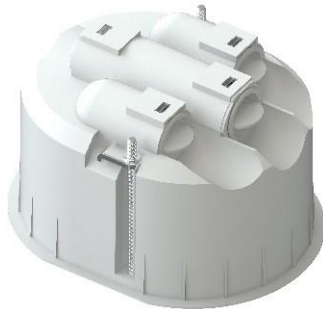

Modulboks

Multiboks 71mm 4 løp 16/20

Flere bokser kan bygges sammen til dobbel eller trippel bokser som er tilpasset R16 rammesystem.

1214904

1214905

1214906

El-nr	EAN	Produkt	Farge
1214904	7070990329491	Namron multiboks 71mm 4 løp 16/20	Hvit
1214905	7070990329507	Namron multiboks 1,5 4 løp 16/20	Hvit
1214906	7070990329514	Namron multiboks dobbel 6 løp 16/20	Hvit

Teknisk beskrivelse

Montering:	Ettermontering av skjulte bokser for innfelling
Utsparing:	73mm (71mm boreavstand ved skjøting av bokser)
Materiale:	Kunststoff PPHD Halogenfri (Lavhalogen) og flammehemmende plast
Dybde:	59mm
Plate tykkelse:	Maks 45mm
Festeskruer:	3mm x 53mm super raske hurtiggjenger.
Stusslås:	Twistline
Byggesystem:	R16, skjøtes med 16 eller 20mm rør.
Glødetråd test:	850 grader Celsius
Sertifisering:	CE
Standard:	IEC 60670-1

Super enkel sammenbyggbare multibokser

Namron Multiboks kan enkelt skjøtes sammen med vanlig 16/20mm rør for å lage dobbel, trippel systembokser tilpasset R16 rammesystem til brytere og dimmere. Boksene har 2 faste stusser for 16mm rør og 2 faste stusser for kombi 16/20mm rør. Boksene er tilpasset 73mm utsparing. Ved skjøting av bokser er avstanden 71mm ved utboring. Namron multiboks bruker Twistline stusslås som gjør at rør kan vrís ut etter montering uten å ødelegge boksen. Monteringskruser har super raske gjenger og boksen kan brukes i maks 45mm tykke vegger.(trippel gips +flis)