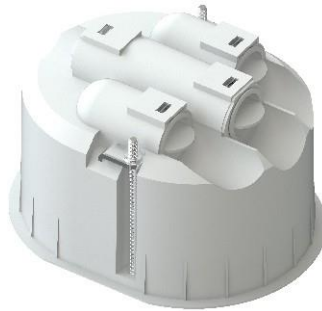

Modulboks

Multiboks 71mm 4 løp 16/20

Flere bokser kan bygges sammen til dobbel eller trippel bokser som er tilpasset R16 rammesystem.

1214904

1214905

1214906

El-nr	EAN	Produkt	Farge
1214904	7070990329491	Namron multiboks 71mm 4 løp 16/20	Hvit
1214905	7070990329507	Namron multiboks 1,5 4 løp 16/20	Hvit
1214906	7070990329514	Namron multiboks dobbel 6 løp 16/20	Hvit

Teknisk beskrivelse

Montering:	Ettermontering av skjulte bokser for innfelling
Utsparing:	73mm (71mm boreavstand ved skjøting av bokser)
Materiale:	Kunststoff PPHD Halogenfri (Lavhalogen) og flammehemmende plast
Dybde:	59mm
Plate tykkelse:	Maks 45mm
Festeskruer:	3mm x 53mm super raske hurtiggjenger.
Stusslås:	Twistline
Byggesystem:	R16, skjøtes med 16 eller 20mm rør.
Glødetråd test:	850 grader Celsius
Sertifisering:	CE
Standard:	IEC 60670-1

Super enkel sammenbyggbare multibokser

Namron Multiboks kan enkelt skjøtes sammen med vanlig 16/20mm rør for å lage dobbel, trippel systembokser tilpasset R16 rammesystem til brytere og dimmere. Boksene har 2 faste stusser for 16mm rør og 2 faste stusser for kombi 16/20mm rør. Boksene er tilpasset 73mm utsparing. Ved skjøting av bokser er avstanden 71mm ved utboring. Namron multiboks bruker Twistline stusslås som gjør at rør kan vrís ut etter montering uten å ødelegge boksen. Monteringskruser har super raske gjenger og boksen kan brukes i maks 45mm tykke vegger.(trippel gips +flis)