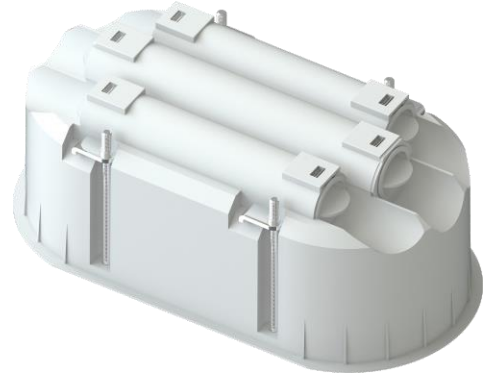

Modulboks

Multiboks 71mm 4 løp 16/20

Flere bokser kan bygges sammen til dobbel eller trippel bokser som er tilpasset R16 rammesystem.

1214904

1214905

1214906

El-nr	EAN	Produkt	Farge
1214904	7070990329491	Namron multiboks 71mm 4 løp 16/20	Hvit
1214905	7070990329507	Namron multiboks 1,5 4 løp 16/20	Hvit
1214906	7070990329514	Namron multiboks dobbel 6 løp 16/20	Hvit

Teknisk beskrivelse

Montering:	Ettermontering av skjulte bokser for innfelling
Utsparing:	73mm (71mm boreavstand ved skjøting av bokser)
Materiale:	Kunststoff PPHD Halogenfri (Lavhalogen) og flammehemmende plast
Dybde:	59mm
Plate tykkelse:	Maks 45mm
Festeskruer:	3mm x 53mm super raske hurtiggjenger.
Stusslås:	Twistline
Byggesystem:	R16, skjøtes med 16 eller 20mm rør.
Glødetråd test:	850 grader Celsius
Sertifisering:	CE
Standard:	IEC 60670-1

Super enkel sammenbyggbare multibokser

Namron Multiboks kan enkelt skjøtes sammen med vanlig 16/20mm rør for å lage dobbel, trippel systembokser tilpasset R16 rammesystem til brytere og dimmere. Boksene har 2 faste stusser for 16mm rør og 2 faste stusser for kombi 16/20mm rør. Boksene er tilpasset 73mm utsparing. Ved skjøting av bokser er avstanden 71mm ved utboring. Namron multiboks bruker Twistline stusslås som gjør at rør kan vrís ut etter montering uten å ødelegge boksen. Monteringskruser har super raske gjenger og boksen kan brukes i maks 45mm tykke vegger.(trippel gips +flis)