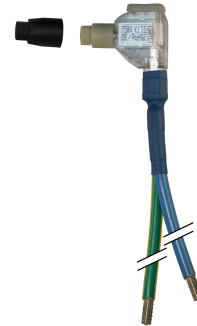

FDV

AL/CU 25-50/16 Blå/GG 345/800
El.nr. 12 104 11

Beskrivelse	
Forpakning	5
Lengde	345 / 800 mm
Vekt (g)	300.00

Leveres med dobbeltisolert fleksibel ledning!

Til bruk som overgang fra aluminiuminntakskabel til hovedsikring. Ledning (type SKK dobbeltisolert 16 mm²) er ferdig konfeksjonert.

VIKTIG!

Overgangen leveres med momentskrue - skru til toppskruen knekker av - ferdig montert. Vi anbefaler bruk av 13 mm fastnøkkel og den vedlagte sorte støttehylsen. Delen som sitter tilbake er isolert og kan kun åpnes med bruk av verktøy.

For Al kabel, rund og sektorformet leder, 25-50 mm², leder skal ikke avmantles.

Overgangsklemmen har dobbelt isolert Cu leder 16 mm².

Dobbeltisolert kabel - trenger ikke ytterligere isolasjon!

Enkel logistikk

Leveres i to forskjellige grunnsett - kort og lang med fasefarger.

Ta med deg et grunnsett, komplettere så med blå og gul/grønn i lengder som passer din installasjon.

Godkjent etter: EN 60998-2-3:2004 og EN 60998-1:2004