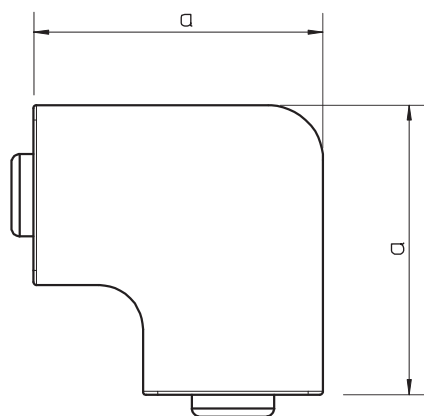

Teknisk datablad

Flatvinkel deksel, for Kanal Type WDK 40040

Art.nr. 6192831

Flatvinkelhette for retningsendring av WDK-kanalene.

PVC polyvinylklorid

Produkttilleggstekst 1 Formdelene er generelt i kuppelformet utførelse.

Stamdata

Art-nr.	6192831
Type	WDK HF40040RW
Betegnelse 1	Vertikalvinkel i kuppelform
Dimensjon	40x40mm
Farge	ren hvit
RAL-nummer	9010
Materiale	Polyvinylklorid
Materiale kortnavn	PVC
Minste salgsenhet	4,00 Stykk
Vekt	2,53 kg/100 stk.

Teknisk datablad

Flatvinkel deksel, for Kanal Type WDK 40040

Art.nr. 6192831

Tekniske data

Lengde	63,00 mm
Bredde	40,00 mm
Høyde	40,00 mm
Mål H	40,00 mm
Mål a	63,00 mm
Utførelse	Kuppelform
Monteringsteknikk til kanal mål	kan klikkes på 40 x 40
Egnet for opprettholdelse av funksjon	<input type="checkbox"/>
Halogenfri	<input type="checkbox"/>
Kanaldybde	40,00 mm
Beskyttelsesfolie	<input type="checkbox"/>
Vinkelområde	90,00 - 90,00 °