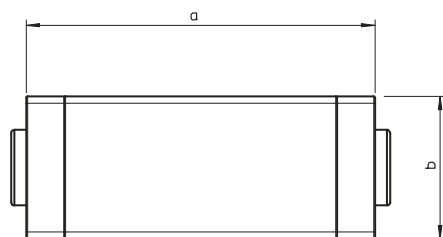

## T- og kryss deksel, for Kanal Type WDK 40060

Art.nr. 6192556

T- og Kryss deksel for Retningsendring av WDK-Kanaler Tilbehøret er forhåndsperforert på siden for montering av forskjellige Kanal størrelser.

**PVC** polyvinylklorid

Produkttilleggstekst 1 Formdelene er generelt i kuppelformet utførelse.

### Stamdata

Art-nr.	6192556
Type	WDK HK40060RW
Betegnelse 1	Dekkhette til T- og korsstykke
Dimensjon	40x60mm
Farge	ren hvit
RAL-nummer	9010
Materiale	Polyvinylklorid
Materiale kortnavn	PVC
Minste salgsenhet	2,00 Stykk
Vekt	9,80 kg/100 stk.

### Tekniske data

Lengde	190,00 mm
Bredde	65,00 mm
Høyde	40,00 mm
Mål H	60,00 mm
Mål a	190,00 mm
Mål b	63,00 mm
Utførelse	Kuppelform
Monteringsteknikk til kanal mål	kan klikkes på 40x60
Egnet for opprettholdelse av funksjon	<input type="checkbox"/>
Kanaldybde	40,00 mm