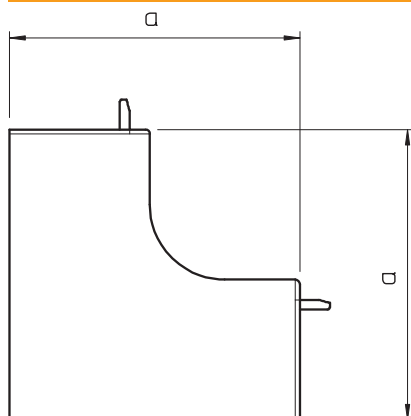

## Innvendig hjørnedeksel, for Kanal Type WDK 15030

Art.nr. 6191843

Innvendig hjørnedeksel for Retningsendring av WDK-Kanalene.

**PVC** polyvinylklorid

Produkttilleggstekst 1 | Formdelene er generelt i kuppelformet utførelse.

### Stamdata

Art-nr.	6191843
Type	WDK HI15030RW
Betegnelse 1	Innerhjørne i kuppelform
Dimensjon	15x30mm
Farge	ren hvit
RAL-nummer	9010
Materiale	Polyvinylklorid
Materiale kortnavn	PVC
Minste salgsenhet	4,00 Stykk
Vekt	0,79 kg/100 stk.

## Tekniske data

Lengde	38,50 mm
Bredde	30,00 mm
Høyde	17,50 mm
Mål H	30,00 mm
Mål a	38,50 mm
Utførelse	Kuppelform
Monteringsteknikk	kan klikkes på
til kanal mål	15 x 30
Egnet for opprettholdelse av funksjon	<input type="checkbox"/>
Halogenfri	<input type="checkbox"/>
Kanaldybde	15,00 mm
Beskyttelsesfolie	<input type="checkbox"/>
selvslukkende	<input checked="" type="checkbox"/>
Vinkelområde	90,00 - 90,00 °