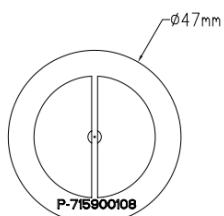

Tilbehør

1201195	7070990328685	Namron blindlokk	Hvit