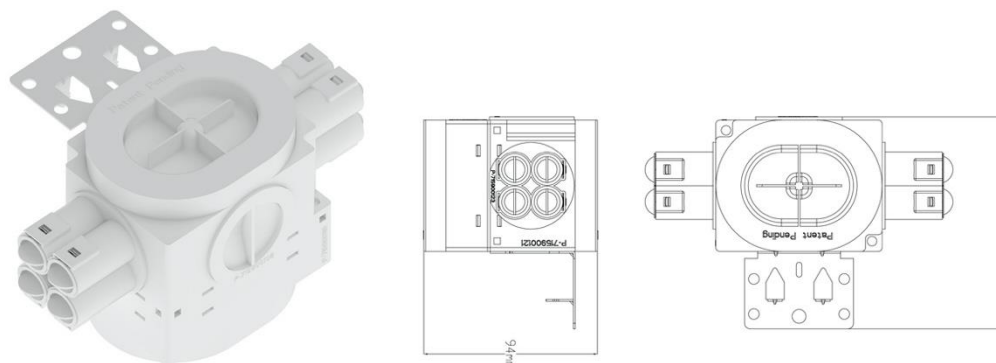

Veggboks 1,5 8 løp stender gjennomgående

El-nr	EAN	Produkt	Farge
1201188	7070990328616	Veggboks 1,5 8 løp stender gjennomgående 98mm	Hvit

Teknisk beskrivelse

Montering:	Skjulte bokser for innfelling
Materiale:	Kunststoff (PP, PA,PE). Halogenfri (lavhalogen) selvslukkende og flammehemmende plast.
Dybde:	59-120mm
Festeskruer:	33mm x 3mm selvgjengende hurtig gjenger
Byggesystem:	Modulbasert
Ekstraustyr:	Stusser: 4 x 16mm
Glødetråd test:	> 750 °C
Utsparing:	73mm
Sertifisering:	CE
Standard:	CEE publikasjon 7 XIII. EMKO-TUI (25) SF 101/76 (Nordisk). NEK 516:82.

Super enkelt byggesystem.

Stusser og stenderfeste demonteres fra boksen ved å trekke stussen noe ut i øvre kant. Når låsetaggen er synlig vis stussen eller stenderfeste mot klokken og stussen er løs. Verktøy skal ikke brukes på stusser eller stenderfester. Når stussen er tatt av kan skjøtestuss monteres ved å sette skjøtestykke i stusshullet og dreies med klokken 45 grader.

Twistline Probox Stusslås

Twistline Probox stusslås som brukes på Twistline bokser, skapmuffer og skjøtemuffer er konstruert slik at rør enkelt kan vis ut etter montering uten at stusslås ødelegges.

Tilbehør