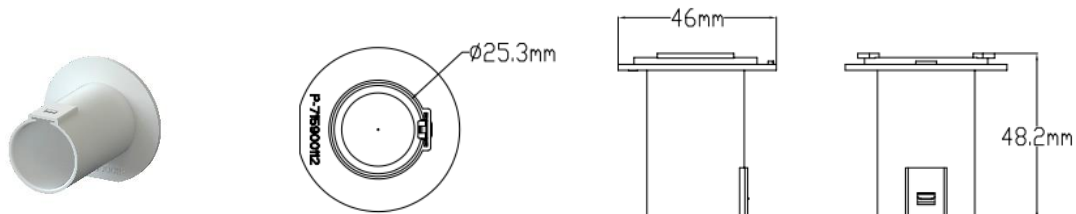

1201192	7070990328654	Namron stuss 1 x 25mm	Hvit