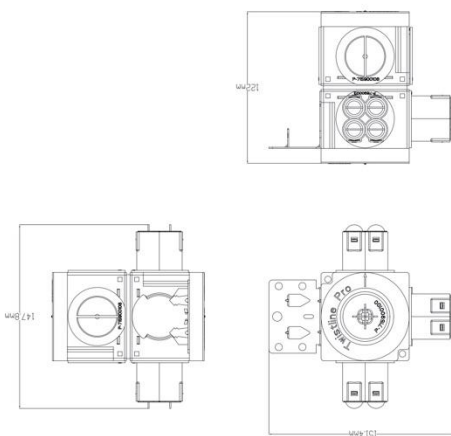

## Veggboks 71mm 12 løp stender gjennomgående

El-nr	EAN	Produkt	Farge
1201186	707099032859	Veggboks 71mm 12løp stender gjennomgående 110mm	Hvit

### Teknisk beskrivelse

Montering:	Skjulte bokser for innfelling
Materiale:	Kunststoff (PP, PA, PE). Halogenfri (lavhalogen) selvslukkende og flammehemmende plast.
Dybde:	59-120mm
Festeskruer:	33mm x 3mm selvgjengende hurtig gjenger
Byggesystem:	Modulbasert
Ekstraustyr:	Stusser: 2 x 16/20mm, 2 x 16/20+16mm, 4 x 16mm, 25mm, 32mm, 40mm. Blindstuss, skjøtestuss 71mm.
Glødetråd test:	> 750 °C
Utsparing:	73mm
Sertifisering:	CE
Standard:	CEE publikasjon 7 XIII. EMKO-TUI (25) SF 101/76 (Nordisk). NEK 516:82.

Super enkelt byggesystem.

Stusser og stenderfeste demonteres fra boksen ved å trekke stussen noe ut i øvre kant. Når låsetaggen er synlig vis stussen eller stenderfeste mot klokken og stussen er løs. Verktøy skal ikke brukes på stusser eller stenderfester. Når stussen er tatt av kan skjøtestuss monteres ved å sette skjøtestykke i stusshullet og dreies med klokken 45 grader.