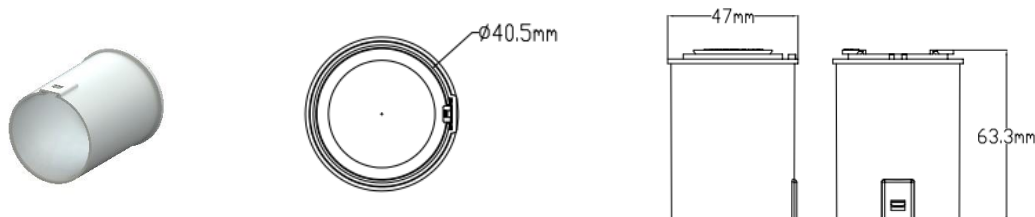

1201194	7070990328678	Namron stuss 1 x 40mm	Hvit