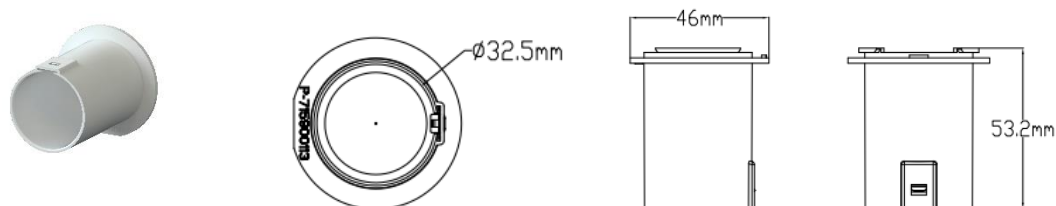

1201193	7070990328661	Namron stuss 1 x 32mm	Hvit