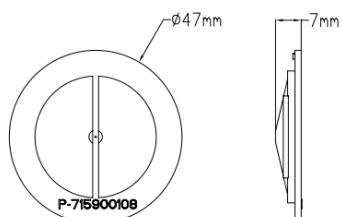

### Teknisk beskrivelse

Montering:	Skjulte bokser for innfelling
Materiale:	Kunststoff (PP, PA, PE). Halogenfri (lavhalogen) selvslukkende og flammehemmende plast.
Dybde:	59-120mm
Festeskruer:	33mm x 3mm selvgjengende hurtig gjenger
Byggesystem:	Modulbasert
Ekstraustyr:	Stusser: 2 x 16/20mm, 2 x 16/20+16mm, 4 x 16mm, 25mm, 32mm, 40mm. Blindstuss, skjøtestuss 71mm.
Glødetråd test:	> 750 °C
Utsparing:	73mm
Sertifisering:	CE
Standard:	CEE publikasjon 7 XIII. EMKO-TUI (25) SF 101/76 (Nordisk). NEK 516:82.

1201196	7070990328692	Namron innerring 36mm med skruer 50mm	Hvit
---------	---------------	---------------------------------------	------

1201199	7070990328920	Namron stuss 4 x 16mm	Hvit
---------	---------------	-----------------------	------