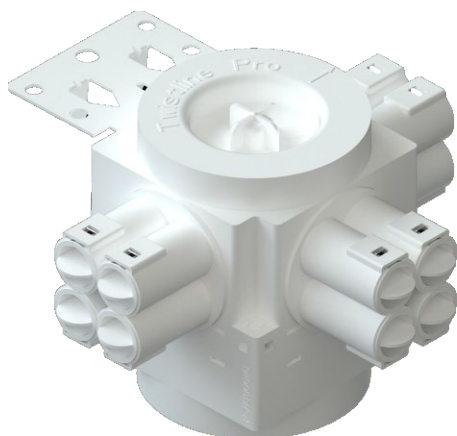

Namron veggboks 71mm 12 løp stender gjennomgående 92mm

El-nr	EAN	Produkt	Farge
1201185	7070990328586	Twistline 92 gjennomgående, 12 løp m/stenderfeste	Hvit

Teknisk beskrivelse

Montering:	Skjulte bokser for innfelling
Materiale:	Kunststoff (PP, PA,PE). Halogenfri (lavhalogen) selvslukkende og flammehemmende plast.
Dybde:	92mm
Festeskruer:	33mm x 3mm selvgjengende hurtig gjenger
Byggesystem:	Modulbasert
Ekstraustyr:	Stuss 2 x 16/20mm, 2 x 16/20+16mm, 4 x 16mm, 5 x16mm Stuss 25mm, 32mm, 40mm, 50mm. Blindstuss, skjøtestuss 71mm og skjøtestuss 84mm Stenderfeste for spiker og stenderfeste for skruer (GP37) Utforingsring enkel 6mm, 1,5 x 6mm, dobbel x 6mm
Glødetråd test:	> 750 °C
Utsparing:	73mm
Sertifisering:	CE
Standard:	CEE publikasjon 7 XIII. EMKO-TUI (25) SF 101/76 (Nordisk). NEK 516:82.

Super enkelt byggesystem.

Stusser og stenderfeste demonteres fra boksen ved å trekke stussen noe ut i øvre kant. Når låsetaggen er synlig vis stussen eller stenderfeste mot klokken og stussen er løs. Verktøy skal ikke brukes på stusser eller stenderfester. Når stussen er tatt av kan skjøtestuss monteres ved å sette skjøtestykke i stussullet og dreies med klokken 45 grader.

Twistline Probox Stusslås

Twistline Probox stusslås som brukes på Twistline bokser, skapmuffer og skjøtemuffer er konstruert slik at rør enkelt kan vis ut etter montering uten at stusslås ødelegges.