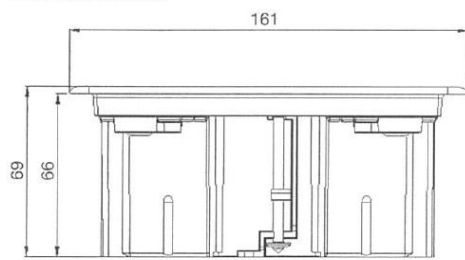

Gulvboks IP66 for innfelling i tregulv

Topplukk

Gulvboks IP66 for innstøping

Elnummer	Nedfellbare dimensjoner
1200010	LBD170x210x70-105mm (justerbar i dybden)
1200011	LBD170x210x70-105mm (« »)

Beskrivelse

Halogenfri selvslukkende plast
Gulvboks for innfelling, IP66 (lukket boks)
El.nr 1200010 leveres med skruklemmer.

Tekniske mål:

Innfellingsboks

Ref. [KGE170TF/23](#)

Innfellingsboks installasjon

Dimensions
AxB

145X145

Innstøpingsboks

Ref. [KGE170/23](#)

Innstøpingsboks installasjon

Dimensions
AxB

135X135