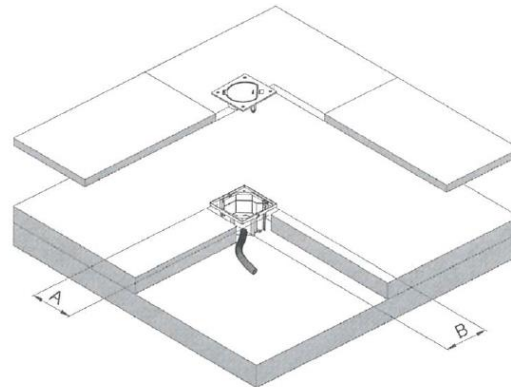

Gulvboks IP66 for innfelling i tregulv

Topplukk

Gulvboks IP66 for innstøping

Elnummer	Nedfellbare dimensjoner
1200010	LBD170x210x70-105mm (justerbar i dybden)
1200011	LBD170x210x70-105mm (« »)

Beskrivelse

Halogenfri selvslukkende plast
Gulvboks for innfelling, IP66 (lukket boks)
El.nr 1200010 leveres med skruklemmer.

Tekniske mål:

Innfellingsboks

Ref. [KGE170TF/23](#)

Innfellingsboks installasjon

Dimensions
AxB

145X145

Innstøpingsboks

Ref. [KGE170/23](#)

Innstøpingsboks installasjon

Dimensions
AxB

135X135