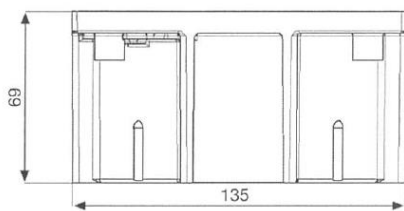

Gulvboks IP66 for innfelling i tregulv

Topplukk

Gulvboks IP66 for innstøping

Elnummer	Nedfellbare dimensjoner
1200010	LBD170x210x70-105mm (justerbar i dybden)
1200011	LBD170x210x70-105mm (« »)

Beskrivelse

Halogenfri selvslukkende plast
Gulvboks for innfelling, IP66 (lukket boks)
El.nr 1200010 leveres med skruklemmer.

Tekniske mål:

Innfellingsboks

Ref. [KGE170TF/23](#)

Innfellingsboks installasjon

Dimensions
AxB

145X145

Innstøpingsboks

Ref. [KGE170/23](#)

Innstøpingsboks installasjon

Dimensions
AxB

135X135