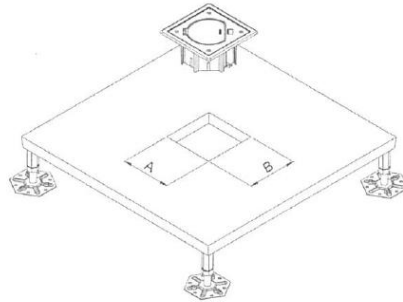

Gulvboks IP66 for innfelling i tregulv

Topplukk

Gulvboks IP66 for innstøping

Elnummer	Nedfellbare dimensjoner
1200010	LBD170x210x70-105mm (justerbar i dybden)
1200011	LBD170x210x70-105mm (« »)

Beskrivelse

Halogenfri selvslukkende plast
Gulvboks for innfelling, IP66 (lukket boks)
El.nr 1200010 leveres med skruklemmer.

Tekniske mål:

Innfellingsboks

Ref. [KGE170TF/23](#)

Innfellingsboks installasjon

Dimensions
AxB

145X145

Innstøpingsboks

Ref. [KGE170/23](#)

Innstøpingsboks installasjon

Dimensions
AxB

135X135