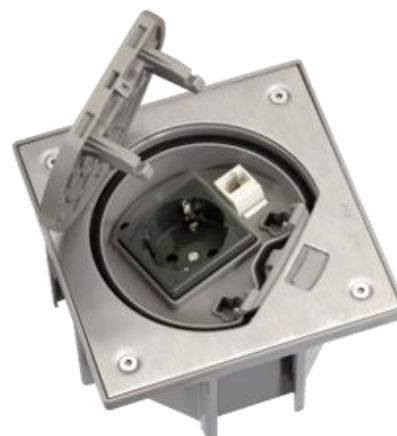

SIMON CONNECT

Nedfellbar vanntett (IP66) gulvboks for både utendørs og innendørs.

Artikkelnummer	Produkt	El nummer	Farge
KGE170TF/23	Gulvboks for innfelling i tregulv IP66.	1200010	Grå
KGE170/23	Gulvboks for innstøping IP66.	1200011	Grå
KSE1/23/72	Topplukk IP66, syrefast, for 1 stikkontakt.	1505611	Grå/sølv
KSE16U/23/72	Topplukk IP66, syrefast, for 1 stikkontakt + 1stk cat6 data.	1505612	Grå/sølv

Gulvboks IP66 for innfelling i tregulv

Topplukk

Gulvboks IP66 for innstøping

Elnummer	Nedfellbare dimensjoner
1200010	LBD170x210x70-105mm (justerbar i dybden)
1200011	LBD170x210x70-105mm (« »)

Beskrivelse

Halogenfri selvslukkende plast
Gulvboks for innfelling, IP66 (lukket boks)
El.nr 1200010 leveres med skruklemmer.

Tekniske mål:

Innfellingsboks

Ref. [KGE170TF/23](#)

Innfellingsboks installasjon

Dimensions
AxB