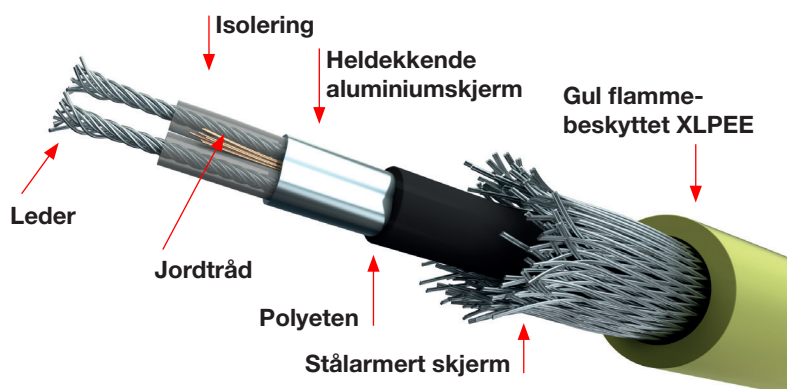

ØS Snømatte-300

2-leder varmekabel på matte 300W/m² 230V

ØS Snømatte-300 benyttes til utendørs is- og snøsmelting av oppkjørsler, gangveier, inngangspartier, parkeringsplasser, ramper etc. Varmekabelen er stålarmeret med en heldekkende separat metallskjerm, og er derfor meget robust. I tillegg kan den kortvarig utsettes for temperaturer opp til 240°C. Varmekabelen kan legges i godt komprimert betong og i sand med belegningsstein, eller med asfalt over.

TEKNISKE DATA:

- Flammebeskyttet 2-leder
- Stålarmeret varmekabel med separat heldekkende metallskjerm
- 10 m kaldende med armeret beskyttelses skjerm
- Spenning 230V
- Effekt 300W/m²
- Diameter 8,3 mm
- Bredde 500 mm og 1000 mm
- Byggehøyde 8,3 mm
- Mekanisk styrke minimum klasse M2 i henhold til IEC60800
- Typebetegnelse 9-3
- Klasse 1 varmekabel
- IP 67
- Maksimal driftstemperatur 90°C
- Kan meget kortvarig utsettes for temperaturer opp til 240°C
- Laveste installasjonstemperatur -15°C
- Produsert i henhold til standard IEC60800
- Oppfyller gjeldende RoHS direktiv
- CE

BRUKSOMRÅDER:

- Utendørs is- og snøsmelting

ØS Snøsensor

El.nr.	Beskrivelse
54 706 25	ØS Snøsensor m/føler / 25 m kabel

NB! Om varmekabelen skal overdekkes med sand er minimum overdekning 15 mm, og dersom sanden skal komprimeres er minimum overdekning 50 mm. Størrelsen på steinene i sanden skal ikke overstige 11 mm.