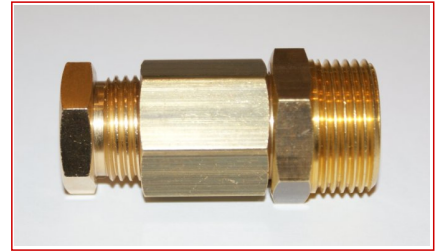

Tilbehør for selvbegrensende varmekabel

Nippel R15/R20 for DEFROST WATER og DEFROST WATER KIT

Nexans ref.: 10212358

El. nummer: 1037399

GTIN (EAN 13): 7045210065909

Nippel av messing for DEFROST WATER og DEFROST WATER KIT.

Beskrivelse

Nippel av messing for DEFROST WATER og DEFROST WATER KIT.

Brukes hvor varmekabelen går inn i vannrør.

Maksimalt vanntrykk: 12 bar

Størrelse: R15/R20

Dimension R15 = 1/2" (utvendig diameter ca. 21 mm)

Dimension R20 = 3/4" (utvendig diameter ca. 27 mm)

Egenskaper

Dimensjonsegenskaper

Vekt pr. stk. (ca.)

0,15 kg