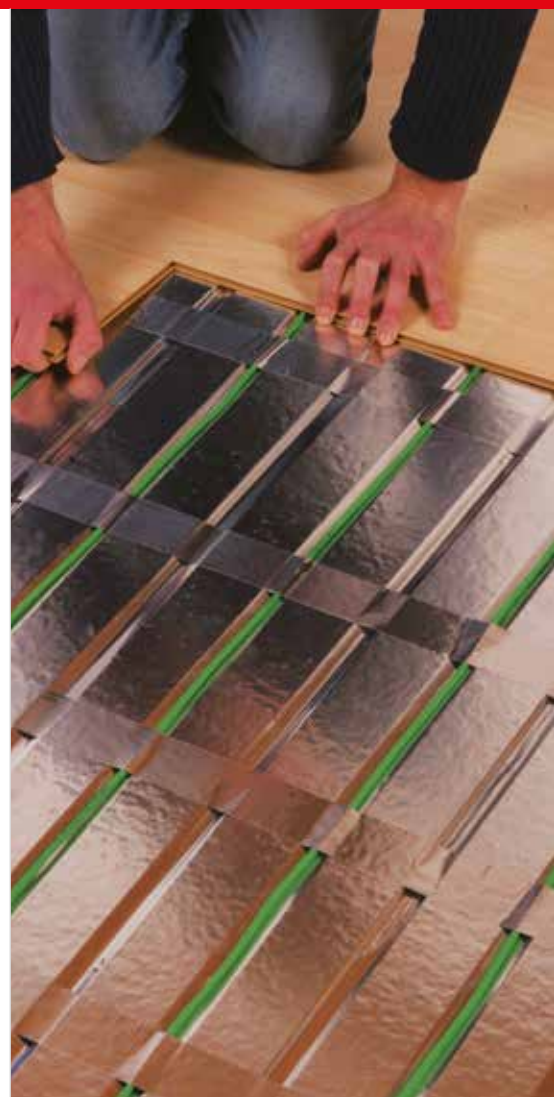

OBS! Ekstra tape kan ved behov kjøpes separat.

El.nr.	Beskrivelse	Lengde m
10 367 88	Aluminiumstape	25 m
10 367 89	Dobbelsidig tape	5 m