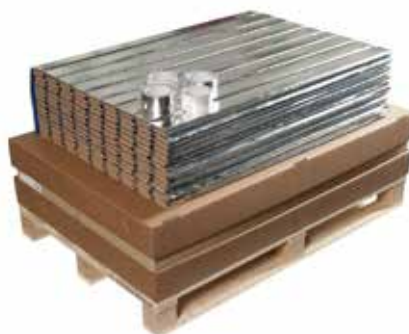

ØS Lamiflex – trinnlydsdempende varmegulv for tørre rom

ØS Lamiflex består av aluminiumfolierte lameller fylt med trefibermasse. Kan legges på alle bærende og ferdig avrettede gulv. Lamiflex er et utmerket underlag for heltregulv, parkett, laminat etc. Leveres i pakker á 1 x 3 m eller i pakker á 1 x 20 m. Tape til legging av Lamiflex er inkludert.

Varmekabel, ØS30-21L 8W/m bestilles i tillegg, se tabell nedenfor.

TEKNISKE DATA:

- 1 pakke består av 3 m² Lamiflex, 5 m dobbeltsidig tape og 25 m aluminiumstape
- Leveres også i 20 m² pakke på pall som består av 20 m² Lamiflex, 10 m dobbeltsidig tape og 125 m aluminiumstape
- Byggehøyde 8 mm
- Densitet – tetthet 265 kg/m³
- Trinnlydsdemping -19 dB
- Godkjent med ØS 30-21L 8W/m varmekabel
- 6,4 m varmekabel pr. m²
- Løsningen gir ca 48W/m²
- Vekt pr 3 m² pakke 7,6 kg
- Vekt pr 20 m² pakke 54 kg inkl pall

El.nr.	Beskrivelse
10 367 58	LAMIFLEX 3 m ² inkl tape
10 367 66	LAMIFLEX 20 m ² inkl tape

Velg varmekabel

Romstr. m ²	El.nr.	Beskrivelse	Effekt W	Lengde m
0,9	10 372 15	Toleder ØS30-21L 44W	44	6
1,3	10 372 16	Toleder ØS30-21L 60W	60	8
1,6	10 372 17	Toleder ØS30-21L 75W	75	10
2,3	10 372 18	Toleder ØS30-21L 110W	110	15
3,1	10 372 19	Toleder ØS30-21L 150W	150	20
3,9	10 372 20	Toleder ØS30-21L 190W	190	25
4,7	10 372 21	Toleder ØS30-21L 225W	225	30
5,5	10 372 22	Toleder ØS30-21L 260W	260	35
6,3	10 372 23	Toleder ØS30-21L 300W	300	40
7,0	10 372 24	Toleder ØS30-21L 340W	340	45
7,8	10 372 25	Toleder ØS30-21L 375W	375	50
9,4	10 372 26	Toleder ØS30-21L 450W	450	60
11,0	10 363 65	Toleder ØS30-21L 525W	525	70
12,5	10 372 27	Toleder ØS30-21L 600W	600	80
14,0	10 363 66	Toleder ØS30-21L 675W	675	90
16,4	10 372 28	Toleder ØS30-21L 790W	790	105
18,8	10 363 67	Toleder ØS30-21L 900W	900	120
21,0	10 372 29	Toleder ØS30-21L 1015W	1015	135
24,2	10 363 68	Toleder ØS30-21L 1165W	1165	155
29,0	10 363 69	Toleder ØS30-21L 1390W	1390	185