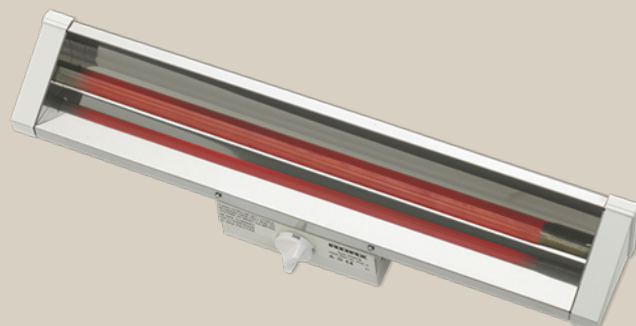

GVR

Reflektorovn

Glamox GVR har et effektivt varmeelement og god teknisk design som gjør at varmen raskt og jevnt sendes ut i rommet. Den har en solid pulverlakkert finish. GVR har 4 strøminnstillinger, og forniklet reflektor som sprer varmenstrålen. Ideell for bruk i badrom. GVR kan også brukes under tak på verandaer og terrasser. Tilgjengelig i tre modeller 500, 750 og 1000 W.

Reflektorvarmeren må monteres minst 180 cm over gulvet, og brukes vanligvis for permanent installasjon. Hvis separat bryter brukes, må denne være for ulike elementer.

GVR

TEKNISK BESKRIVELSE

MATERIALE OG FARGE OVERDEL

Robust overflate med polyesterlakk. GVR5 har 4 effekttrinn, og forniklet reflektor som gir god spredning av varmestrålene. GVR5 kan også brukes under tak på verandaer og terrasser. Effektivt element og god varmeteknisk design gjør at varmen raskt og jevnt brer seg ut i rommet.