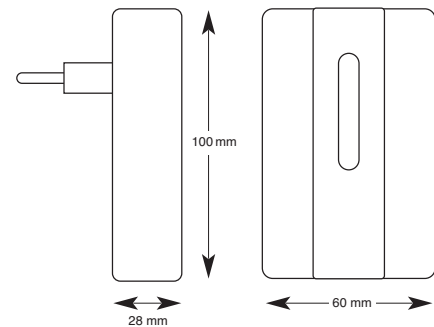

Symboler

230V

Anger driftspänning

12-24V

Anger driftspänning - lågspänning.

Sändare

Dimmermottagare, skall ej användas med icke dimbara lampor.

Ej Dimmer, ingen dimmerfunktion, endast på/av.

Timer, mottagare/sändare med inbyggd timerfunktion

Rörelsevakt

Skymningsrelä, tändar automatiskt vid skymning

Batteridrift

IP20

Beröringsskyddat

IP44

Strölsäkert utförande och petskydd mot föremål större än 1 mm. För fuktiga och våta miljöer som bad/duschrum.

IP56

Dammskyddat och Spölsäkert utförande. För fuktiga och våta miljöer.

1-10V

Mottagare för styrning av drivdon med 1-10V ingång.

Endast för användning inomhus

För användning både inom- & utomhus

Obligatorisk produktmärkning inom EU. Tillverkardeklaration som anger att produkten uppfyller de säkerhetskrav som anges i tillämplig standard.

Europeiskt kontrollmärke för EMC, visar att produkten överensstämmer med Europeiska EMC standard för elektromagnetisk kompatibilitet.

Kompatibel med Nexa Gateway

Glödljus

Halogen 12-230V

Energisparlampor

LED-lampor

Elektronisk transformator

Minnesplatser (3, 6, 10, 20)
Antal sändare som kan användas med mottagaren.

Räckvidd i öppen miljö

Självlärande kodsystm

Frekvens som används för radiokommunikation.