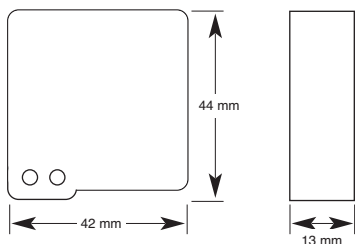

Effektförbrukning i standbyläge: < 1.0 W.

- Max. belastning:
Glödljus/Halogen 40-250 W,
Elektronisk trafo, 40-220 VA

Mått: 53x53x25 mm

Dimmer för strömbrytare

WMR-252

Art.nr. kartong 14149 **E 17 102 74**

Framkantsstyrd dimmer för fast installation. Mottagaren placeras bakom befintlig strömbrytare och medger fjärrstyrning av densamma, men behåller dessutom funktionen av den befintliga brytaren.