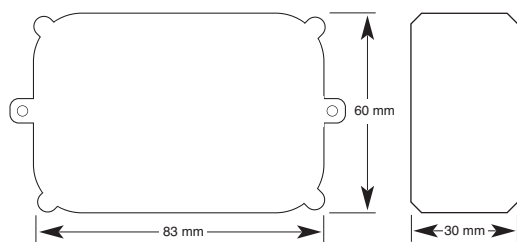

- Max belastning: 3500W (Resistiv last)
- LED: 500W
- Strömförbrukning i viloläge under 1W.

Mått: 40x40x15 mm

Art.nr. blister 14459 E 17 104 01

Aktorpuck på/av med 3 kanaler

GMR-824

Art.nr. kartong 14557 **E 17 102 59**