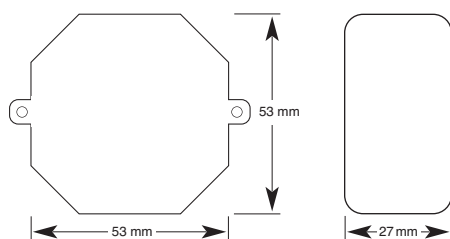

Aktorpuck jalsu

EJLR-100

Art.nr. kartong 14148 **E 17 102 73**

Mottagare för fast installation för att kontrollera upp/ner/stopp av elmotorer på 12, 24 och 230V.

Lämplig för trådlös styrning av markiser, jalsuer, projektordukar, portar med mera. Driftspänning: 220-240VAC 50Hz Maxbelastning: 500W

Kompatibel med samtliga självlärande sändare från System Nexa.