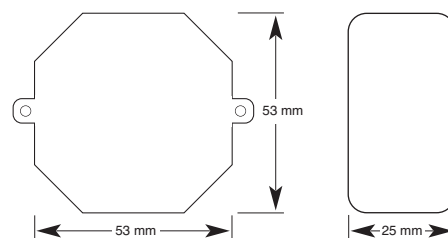

Effektförbrukning i standbyläge: < 1.0 W.

- Max. belastning:
Glödljus/Halogen 40-250 W,
Elektronisk trafo, 40-220 VA

Mått: 53x53x25 mm

Dimmer för strömbrytare

WMR-252

Art.nr. kartong 14149 **E 17 102 74**

Framkantsstyrd dimmer för fast installation. Mottagaren placeras bakom befintlig strömbrytare och medger fjärrstyrning av densamma, men behåller dessutom funktionen av den befintliga brytaren.