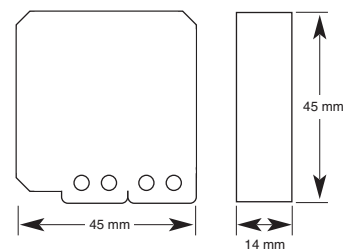

Art.nr. blister 14429 E 17 093 84