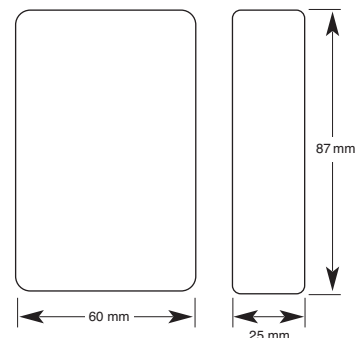

Trådlöst och batteridrivet skymningsrelä för användning inne såväl som ute. Kan timerstyras så att belysningen inte står på hela natten. Placeras på bord eller monteras på vägg.

- Batteri: 2x1,5V AA (Ingår ej)
- Räckvidd ca 20-30 meter beroende på förhållanden.
- Avstängningstimer: 2/3/4/5/6/7/8 timmar.
- IP56