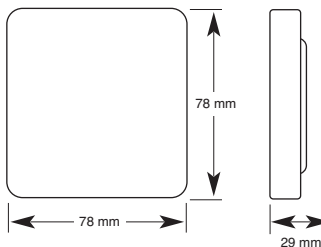

- Bevakningsvinkel: Lodrätt 202°, vågrätt 20-110°
- Timer: 5 s, 60 s, 5 min eller 10 min
- Batteri: 2xAAA 1,5V (ingår ej)

SYSTEM NEXA

Rörelsevakt

LMDT-609

Art.nr. blister 14331

E 17 092 11

Trådlös rörelsevakt för inomhusbruk som vid rörelse skickar signal till ansluten mottagare som aktiverar ansluten armatur/apparat och släcker sedan med automatik via timerinställningen: 5 sek, 1 min, 5 min, eller 10 min. 3 olika val av ljusreglering: dygnet runt, skymning/gryning eller natt.