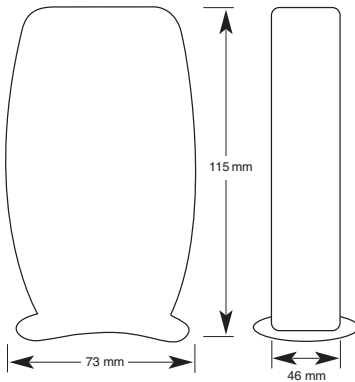

Dörrklockor

Våra trådlösa dörrklockor kan sammankopplas i olika kombinationer för att passa dina önskemål.

En mottagare och två sändare eller 3 mottagare och en sändare, valet är ditt. Du kan dessutom få olika ringsignaler beroende på vilken sändare som aktiverar mottagaren så att du vet om det är rörelsevakten vi källardörren, magnetkontakten på altandörren eller tryckknappen vid entrédörren som skickar signalen.

Dörrklocka batteridrivnen Set

MLR-1105/LMLT-711

Art.nr. blister 18661 **E 53 382 70**