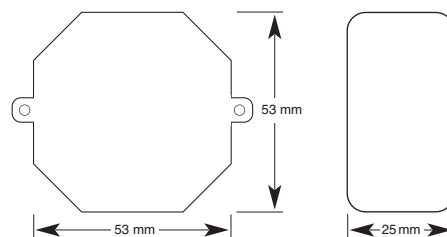

Relämottagare för fast installation med inbyggd timerfunktion med alternativen 1 sek, 3 min, 30 min, 60 min och 240 min.

WRR-1 är kompatibel med samtliga sändare inom System Nexa (ej Nexa Gateway).

Maxbelastning:

- Glödljus: 1500W
- Halogen (230V): 700W
- Halogen (12V): 400VA
- Lysrör: 400VA
- HVAC: 250VAC/30VDC
- Motor: 75 W