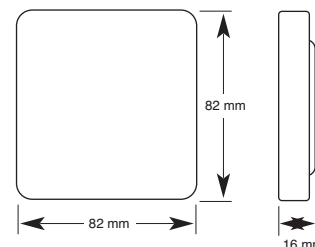

Trådlös väggsändare för styrning av samtliga Nexamottagare. Monteras med medföljande dubbelhäftande tejp eller skruv anvingen direkt på vägg eller på apparatdosa.

Matchar Eljo Trend.

Batteri: 1xCR-2032 (ingår)

Art.nr. kartong WT-2 14120 E 17 102 67

Art.nr. blister WT-2 14720 E 17 093 47