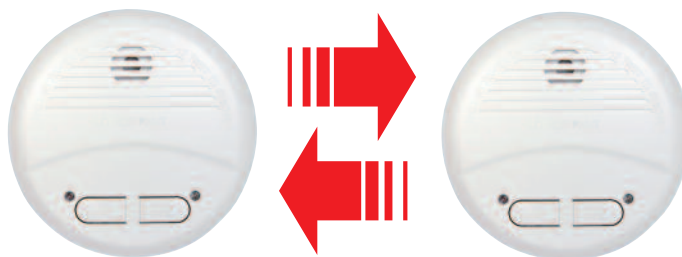

Trådlöst Brandvarnarsystem

NEXA-101LC

Art.nr. blister 13319

E 63 035 22

- 2 st Optiska brandvarnare - kompletta enheter med sändare/mottagare

Självlärande kodsystäm.
Kan utökas till sammanlagt 12 st trådlöst sammankopplade enheter.

Teknisk specifikation:
Frekvens: 433,92 MHz
Max antal sammankopplingsbara enheter: 12 st
Räckvidd: ca 60 meters radie i öppen miljö
Alarmdecibel: 85 dB/3 m
Driftstemperatur: 0°- 40°C
Batterier till brandvarnare (1 st 9V batteri)
samt radioenhet (3 st AA batterier) ingår