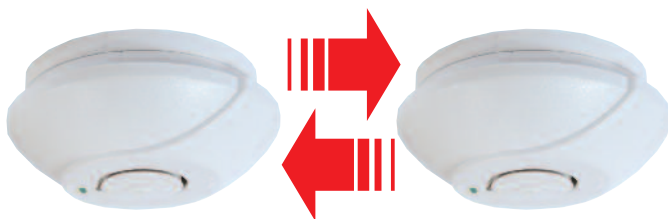

Trådlös brandvarnare 220~240V med back-up batteri. Med Pausfunktion.

Kompatibel med Nexa BRIDGE.

- 1 st Optisk brandvarnare med basenhet (kombinerad mottagare/sändare 868MHz)

OBS! För trådlös sammankoppling mellan brandvarnarna krävs minst 2 kompletta satser (max 20 st).

Kodväljare, 64 kombinationer.

- Dammskydd medföljer

Teknisk specifikation:

Frekvens: 868 MHz

Pausfunktion för kök etc.

Räckvidd: ca 80 meter i öppen miljö

Varning för svagt batteri - signal till alla