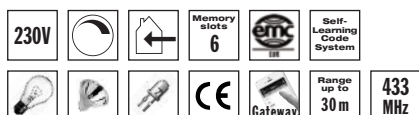

Art.nr. blister 14549 E 17 100 79