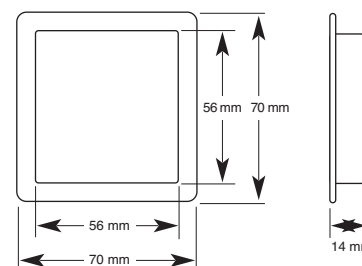

Trådlös väggsändare utan täckram, för styrning av samtliga Nexamottagare. Levereras utan ram och med två uppsättningar knappar i två olika vita nyanser och är därmed fullt kompatibla med alla ramar i serierna ELKO RS, ELKO Plus och Schneider Exxact.

Batteri: 1xCR-2032 (ingår)

Art.nr. kartong WTE-1 14111 E 17 102 63

Art.nr. blister WTE-1 14711 E 17 093 48