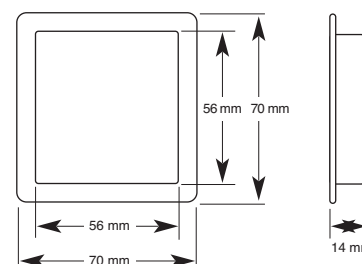

Trådlös väggsändare utan täckram, för styrning av samtliga Nexamottagare. Levereras utan ram och med två uppsättningar knappar i två olika vita nyanser och är därmed fullt kompatibla med alla ramar i serierna ELKO RS, ELKO Plus och Schneider Exxact.

Batteri: 1xCR-2032 (ingår)

Art.nr. kartong WTE-2 14112 E 17 102 64