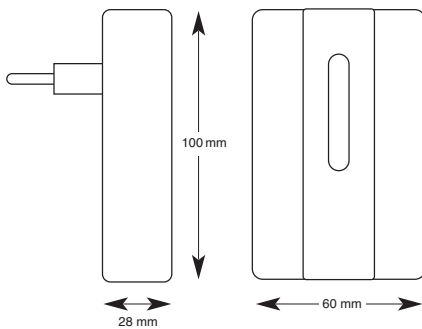

Dörrklocka 230V Set

LML-710/LMLT-711

Art.nr. blister 18651 **E 53 382 66**