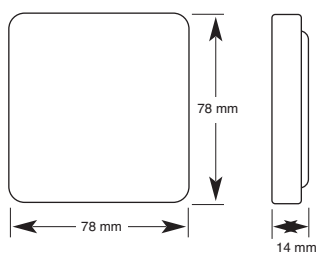

Väggsändare med Timer 1 kanal

WST-916

Art.nr. blister 14592 E 17 101 01