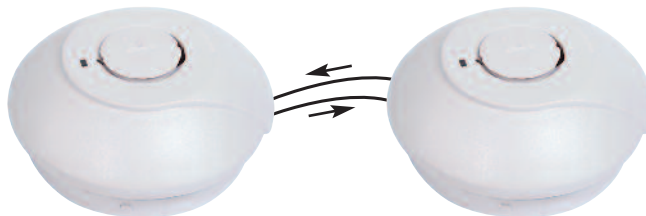

Trådbunden Brandvarnare 230V

GNS-2236

Art.nr. kartong 13543

E 63 035 08

- 1 st Optisk brandvarnare 220-240V

Trådbundet sammankopplingsbar

- Optimal driftsäkerhet! Nätanslutning 220-240V med batteri back-up
- Snabb, smidig anslutning/installation med 4-polig kopplingsplint
- 9V Back-up batteri medföljer
- Dubbel funktionskontroll, både lampa (LED) och testknapp
- Sammankopplingsbar - upp till 40 enheter, med sladd (ingår ej)
- Dammskydd medföljer

Teknisk specifikation:
Pausfunktion för kök etc.
Alarmdecibel: 85 dB/3 m
Driftstemperatur: 0°- 40°C
Varning för svagt batteri