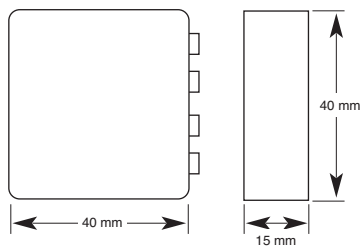

Aktorpuck relä för vägguttag

WMR-3500

Art.nr. kartong 14139 **E 17 102 72**

En unik och kraftfull mottagar-modul som kompletterar det befintliga uttaget i väggen, med en relativt enkel installation kan därefter vägguttaget styras trådlöst med valfri Nexa fjärrkontroll. Styr allt från LED-lampor till motorer.

- Max belastning: 3500W (Resistiv last)
- LED: 500W
- Strömförbrukning i viloläge under 1W.

Mått: 40x40x15 mm