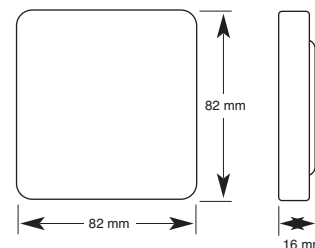

Trådlös väggsändare för styrning av samtliga Nexamottagare. Monteras med medföljande dubbelhäftande tejp eller skruv anvingen direkt på vägg eller på apparatdosa.

Matchar Eljo Trend.

Batteri: 1xCR-2032 (ingår)

Art.nr. kartong WT-1 14110 E 17 102 62

Art.nr. blister WT-1 14710 E 17 093 46