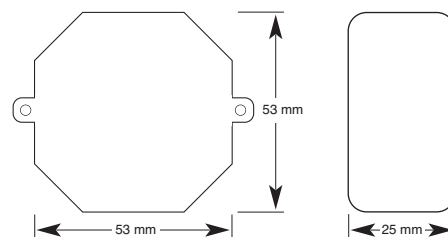

Mottagare för inbygggnad

Flexibla installationer

Med System Nexa slipper du dra kabel till dina strömbrytare, du behöver inte ens fälla in en dosa då strömbrytarna kan monteras direkt på väggen, oavsett om det är en vägg av trä, glas eller kakel.

Detta ger en frihet och flexibilitet som är perfekt vid renovering och komplettering men som givetvis även kan användas vid nybyggnation.

SYSTEM NEXA

Aktorpuck dimmer

CMR-101

Art.nr. kartong 14138 E 17 102 71

Art.nr. blister 14538 E 17 100 80

Framkantsstyrd dimmermottagare som med enkelhet monteras i apparatdosor men även direkt på vägg/tak tack vare monteringsöglorna.

- Max belastning:
  Glödljus: 20-200W
  Halogen: 20-200W
  LED: 3-24W

Mått: 53x53x25 mm

Aktorpuck dimmer

ECMR-250

Art.nr. kartong 14188 E 17 102 76

Art.nr. blister 14338 E 17 097 82

Bakkantsstyrd dimmer med minne. Reglerar glödljus, 230V halogenlampor och de flesta typer av låg-voltshalogen med elektronisk transformator. Kompatibel med samtliga fjärrkontroller inom System Nexa, även de med kodvred.

Effektförbrukning i standbyläge: < 1.0 W.

- Max. belastning:
  Glödljus/Halogen 40-250 W,
  Elektronisk trafo, 40-220 VA

Mått: 53x53x25 mm