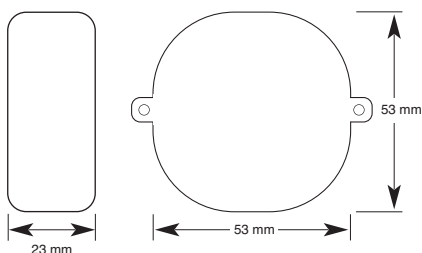

Aktorpuck dimmer LED 12-24V

M-spot 100RF

Art.nr. kartong 14100 **E 17 102 60**

Dimmer för LED 12-24V med inbyggda drivare.

Dimmern har även anslutning för att ansluta återfjädrande tryckknapp.

- Drivspänning 12-24V
- Maxlast 85W vid 12V