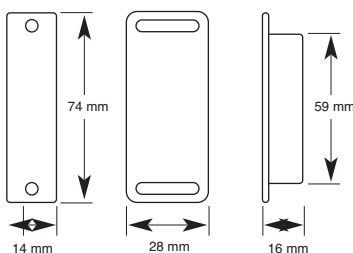

- Batteri: 2x1,5V AAA. (Medföljer ej)
- Bevakningsvinkel: Vågrätt 20-80 grader. Lodrätt 65 grader.
- Sökvstånd: 1, 3 eller 6 meter.

Magnetkontakt

LMST-606

Art.nr. blister 14333

E 17 092 09

Skickar en PÅ-signal till mottagare när den bryts och en AV-signal när den sluts. Kan med fördel användas som "vakt". Med avstängningstimer 2-20 minuter.