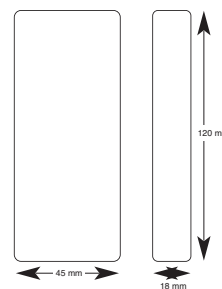

Trådlös digital fjärrkontroll med LCD-display.
Styr alla självlärande mottagare i System Nexa, såväl plug-in som inbyggnads-mottagare.
Möjlighet att styra upp till 16 st mottagare individuellt.
Klocka med timerfunktion för upp till 12 till- resp. frånslag per dygn.
Slumptimer/säkerhetstimer lurar tjuven när man är bortrest.

- Batteri: 1xCR2032, för LCD 1xA23

Art.nr. blister 14512

E 17 092 14