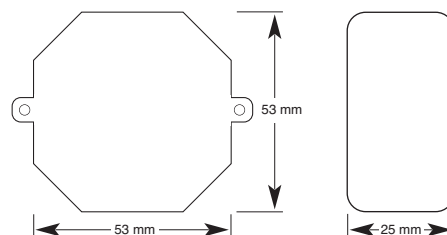

Mångsidig mottagare för fast installation upp till 1000W.

Kompatibel med samtliga fjärrkontroller inom System Nexa, även äldre med kodvred.

- Max belastning: 1000W (Resistiv last)
- LED: från ca 8W
- Motorer: Max 75W
- Elradiatorer: Max 700W