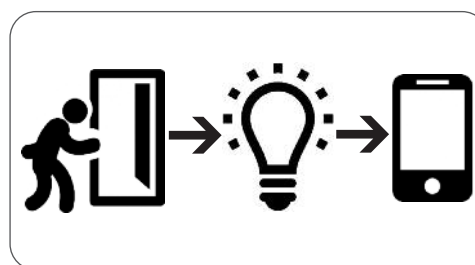

Brandvarnare

Vi har ett stort urval av trådlösa brandvarnare och flera av dessa kan nu användas ihop med Nexa Bridge.
En brandvarnare som larmar kan skicka notiser till anslutna telefoner, starta ett scenario där hemmet tänds upp, sirener tjuoter och så vidare.

2-vägs kommunikation

Mottagare och sensorer med Z-Wave är ständigt uppkopplade mot din Bridge och du kan se aktuell status, batterinivå och energiförbrukning direkt i appen.

Scenarion och automation

Ett scenario är en förinställd kedja av händelser som kan startas via appen i din smartphone, via en fjärrkontroll, rörelsevakt, magnetkontakt, eller på ett klockslag, eller varför inte vid solens upp- eller ned- gång.
Här är det bara fantasin som sätter gränserna.