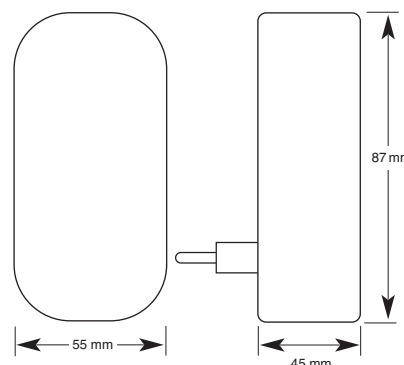

NP-433 är en kombinerad sändare och mottagare, särskilt utformad för trådlös användning i stora utrymmen eller platser med många hinder som kan blockera eller försvaga signalöverföring och mottagning. NP-433 förstärker och utökar inte bara sändningssignalen utan även avståndet.

Teknisk data
Spänning: 230V ~50Hz
Frekvens: 433MHz
Kodsystem: Självlärande
Räckvidd: ca 30 meter
Kapslingsklass: IP40