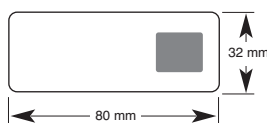

Sändare som trådlöst kommunicerar med en eller flera dörrklockor (mottagare)

Upp till sex tryckknappar kan trådlöst anslutas till en mottagare (dörrklocka).

Olika sändare kan ge olika ringsignal.

- Batteri: CR2032 (ingår)
- IP44

Mått: 80x32x23 mm