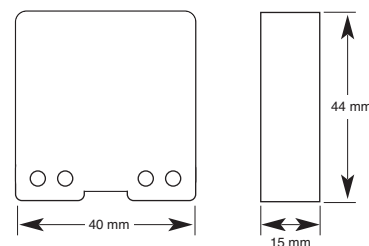

På/av-mottagare för installation bakom befintlig strömbrytare. Med denna mottagare bibehåller man den mekaniska funktionen hos strömbrytaren samtidigt som man kan styra den trådlöst. Observera att mottagaren behöver både fas och nolla.

- Max belastning:
  Resistiv last: 1000W
  Lågenergilampor/LED: 120W
- Strömförbrukning i viloläge: < 0,5W