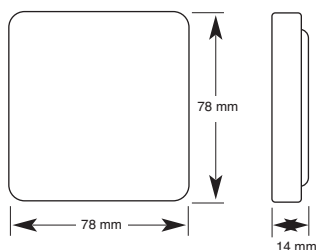

Väggsändare 1 kanal

LWST-615

Art.nr. blister 14506 E 17 092 15