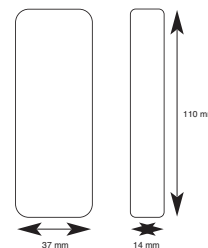

LYCT-705 är en fjärrkontroll som kan styra upp till 16 mottagare individuellt eller tillsammans, med funktionen för gruppstyrning.

Kan styra samtliga självlärande mottagare, även de med dimmer.

- Batteri: 3V CR2032 (medföljer)

Mått: 110x37x14 mm

Art.nr. blister 14603

E 17 092 38