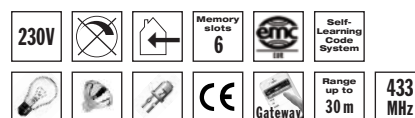

Plug-in Mottagare

Plug-in mottagarna är den mest flexibla lösningen för att snabbt förenkla vardagen i hemmet. På ett fåtal minuter är installationen klar och du kan styra din belysning, motorvärmare eller bordsfläkt trådlöst med fjärrkontroll.

Fjärrströmbrytarsystem på/av

EYCR-2

Art.nr. blister 14605 **E 17 092 35**

Trådlös sändare & mottagare för enkel, flexibel installation.

1 st fjärrkontroll, 2 st mottagare med På/Av-funktion.

Fjärrkontrollen kan styra 16 mottagare individuellt.

- Max 2300W/resistiv last

Mottagare på/av

EYCR-2300

Art.nr. blister 14601 **E 17 092 36**

Trådlös mottagare för enkel, flexibel installation.

• Plug-in mottagare med På/Av-funktion.

- Max 2300W/resistiv last

Mottagare dimmer

EYCR-201

Art.nr. blister 14622 **E 17 100 78**

Plug-in mottagare med Dimmerfunktion av dimbara LED-lampor, glödljus, 230V halogen samt även inkoppling mot 12V elektronisk transformator.

- Steglös Dimmerfunktion.
- Max 250W/resistiv last
- 170VA12V elektronisk trafo
- LED, dimbar: 3-24W