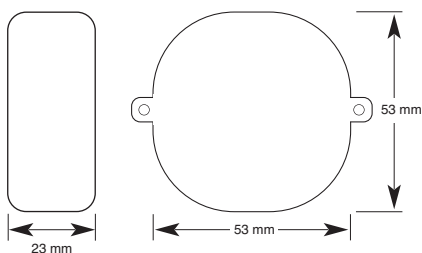

- Max belastning:
Glödljus/Halogen: 3-250W
Lågenergilampor: 3-50W
LED: (230V) 3-24W.

Mått: 42x44x19 mm

Art.nr. blister 14549 E 17 100 79

Aktorpuck dimmer LED 1-10V

M-spot 100RF/110

Art.nr. kartong 14101 **E 17 102 61**