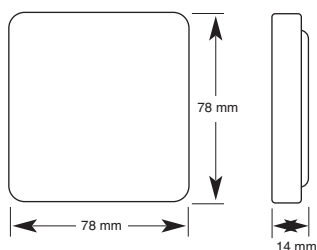

- Batteri: 3V CR2032 (Medföljer)

Mått: 78x78x14 mm

Väggsändare 2 kanaler

LWST-605

Art.nr. blister 14326 E 17 092 08

2-kanalsbrytare som styr samtliga mottagare inom System Nexa.

2-kanalsbrytaren kan styra två av varandra oberoende mottagare. Korsvis kodning skapar så kallad trappfunktion där två olika väggbrytare kan styra valfri mottagare. Monteras enkelt med medföljande skruvar eller dubbelhäftande tejp.