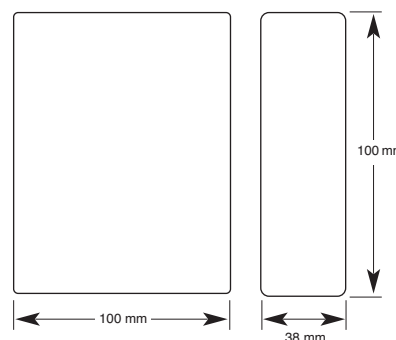

- Förlänger den trådlösa räckvidden i Nexa-systemet med ca 30 m.
- Kompatibel med samtliga Nexa fjärrkontroller, mottagare & dörrklockor (dock ej Dimmer-mottagare)
- För både inom- och utomhusbruk
- Godkänd för utomhusbruk, IP56

LEST-701 tar emot signal från valfri fjärrkontroll inom ca 30 meter och sänder den vidare till valfri Nexa mottagare inom ca 30 meters avstånd. LEST-701 kan ta emot signal från 6 olika sändare.

Tekniska Data:
Frekvens: 433,92MHz, räckvidd ca 30 meter
Batteri: 2x1,5V AA (Ingår ej)