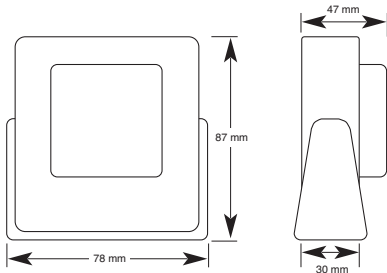

Sensorer

Sensorer kan användas för att automatisera och bevaka ditt hem. Tänd belysning automatiskt vid skymning eller vid rörelse. Sätt ihop ett enkelt larm genom att kombinera rörelsevakten med en dörrklocka och en spotlight.

Rörelsevakt IP44

LMDT-810

Art.nr. blister 14430

E 17 093 86