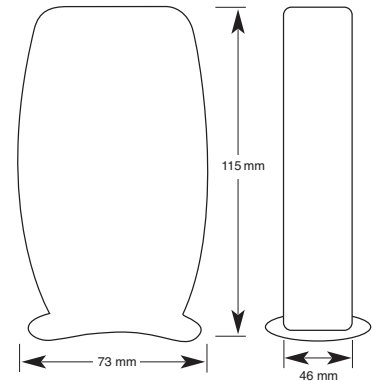

Dörrklocka batteridrivnen

MLR-1105

Art.nr. blister 18662 **E 53 382 71**

Trådlös och batteridrivnen dörrklocka som är lämplig i båten, sommarstugan, på altanen eller i stugan som saknar el. Mycket flexibel placering. 5 olika ringsignaler att välja mellan. Olika sändare kan ge olika ringsignal.

- Räckvidd upp till 120 meter
- Max antal sändare: 4 st
- Batteri: 4,5VDC 3xAA (ingår ej)
- Ringsignaler: 5 st

Mått: Dörrklocka: 115x65 mm

Dörrklocka 230V

LML-710

Art.nr. blister 18652 **E 53 382 67**

Trådlös dörrklocka som sätts i valfritt vägguttag och sedan trådlöst kommunicerar med upp till sex sändare. Olika sändare kan ge olika ringsignal.

- Räckvidd upp till 120 meter.
- Max antal sändare: 4 st
- Ringsignaler: 5 st

Mått: Dörrklocka: 100x60x28 mm

Symboler

230V

Anger driftspänning

12-24V

Anger driftspänning - lågspänning.

Sändare

Dimmermottagare, skall ej användas med icke dimbara lampor.

Ej Dimmer, ingen dimmerfunktion, endast på/av.

Timer, mottagare/sändare med inbyggd timerfunktion

Rörelsevakt

Skymningsrelä, tändar automatiskt vid skymning

Batteridrift

IP20

Beröringsskyddat

IP44

Strölsäkert utförande och petskydd mot föremål större än 1 mm. För fuktiga och våta miljöer som bad/duschrum.

IP56

Dammskyddat och Spölsäkert utförande. För fuktiga och våta miljöer.

1-10V

Mottagare för styrning av drivdon med 1-10V ingång.

Endast för användning inomhus

För användning både inom- & utomhus

Obligatorisk produktmärkning inom EU. Tillverkardeklaration som anger att produkten uppfyller de säkerhetskrav som anges i tillämplig standard.

Europeiskt kontrollmärke för EMC, visar att produkten överensstämmer med Europeiska EMC standard för elektromagnetisk kompatibilitet.

Kompatibel med Nexa Gateway

Glödljus

Halogen 12-230V

Energisparlampor